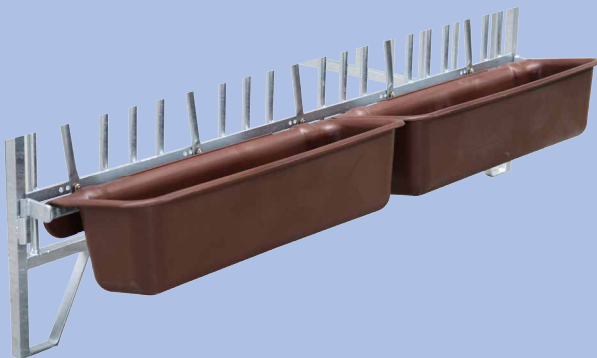

### ACCESSOIRES:

131.1763 Support pour une mangeoire de 2 m  
(ou 2 mangeoires de 1 m)

131.1764 Mangeoire 2 m (pour le support 131.1763)

131.1765 Mangeoire 1 m (1 ou 2 pièces pour le support 131.1763)

131.1766 Support pour la mangeoire 1 m

131.1765 Mangeoire 1 m montée sur le côté latéral de la cage  
(131.1766 Support pour la mangeoire 1 m requis)

131.1762 Support à 5 seaux à tétine, rabattable et verrouillable

300.0013 Seau à tétine 8 litres, aplati sur 2 côtés  
300.0049 Couvercle pour seau 8 litres à côtés aplatis

131.1767 Support pour 5 seaux à 15 litres

300.0045 Seau 15 l (vert)