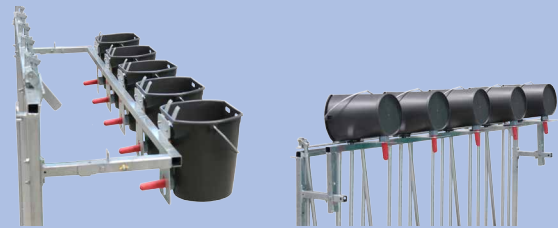

### ACCESSOIRES:

131.1763 Support pour une mangeoire de 2 m  
(ou 2 mangeoires de 1 m)

131.1764 Mangeoire 2 m (pour le support 131.1763)

131.1765 Mangeoire 1 m (1 ou 2 pièces pour le support 131.1763)

131.1766 Support pour la mangeoire 1 m

131.1765 Mangeoire 1 m montée sur le côté latéral de la cage  
(131.1766 Support pour la mangeoire 1 m requis)

131.1762 Support à 5 seaux à tétine, rabattable et verrouillable

300.0013 Seau à tétine 8 litres, aplati sur 2 côtés  
300.0049 Couvercle pour seau 8 litres à côtés aplatis

131.1767 Support pour 5 seaux à 15 litres

300.0045 Seau 15 l (vert)