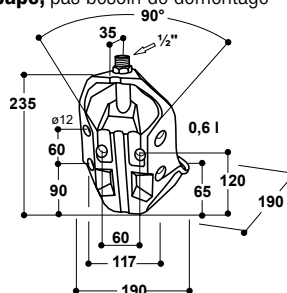

ACCESSOIRES:

- 1 étrier de fixation (réf. 131.0152) pour une installation sur poteaux 1" - 1 1/2"
- Kit de réglage en hauteur Inox sans outils (réf. 101.0433) hauteur de réglage 50 cm par palier de 10 cm

RECOMMANDÉ POUR: Ovins, caprins, veaux, chiens

Réf.	Désignation	Conditionnement	Prix [€/p] HT
100.0370	Abreuvoir Mod. 370-MS1/2"	1 pièce/carton	53,80 €
100.0379	Abreuvoir Mod. 370-VA1/2"	1 pièce/carton	59,60 €
131.0152	Etrier de fixation M10 1" - 1 1/2", galvanisé	1 pièce/sachet	2,75 €
101.0433	Kit de réglage en hauteur inox sans outils	1 pièce	79,90 €

également à soupape Inox 1/2"

réserve d'apprentissage

131.0152