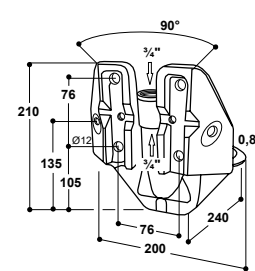

ACCESSOIRES:

- 1 étrier de fixation (réf. 131.0152) pour une installation sur poteaux 1" - 1 1/2"
- Kit de réglage en hauteur Inox sans outils (réf. 101.0433) hauteur de réglage 50 cm par palier de 10 cm

Abreuvoir avec réserve d'apprentissage

Modèle 375 à soupape laiton 3/4"

Réf. 100.3753

Modèle 375 à soupape Inox 3/4"

Réf. 100.3759

- Bol en fonte, entièrement émaillé, facile à nettoyer
- Contrairement aux abreuvoirs classiques à niveau constant, l'eau non stagnante est toujours propre et fraîche
- Soupape tubulaire particulièrement souple même à pression élevée (6 bar)
- La soupape libère l'eau par appui dans n'importe quel sens et en douceur
- Avec un petit creux pour une réserve d'eau derrière la soupape, qui attire le jeune animal pour l'apprendre à boire
- Raccordement femelle 3/4" par le haut et par le bas, pour montage sur un circuit en boucle !
- Réglage du débit d'eau par vis située sur la soupape, pas besoin de démontage
- Sa forme spéciale permet le montage du bol sur poteaux, murs et coins à 90°

ACCESSOIRES:

- 2 étriers de fixation (réf. 131.0169) pour une installation sur poteaux 1 1/2" - 2"
- Kit de réglage en hauteur inox sans outils (réf. 101.0433) hauteur de réglage 50 cm par palier de 10 cm
- Kit de montage sur circuit en boucle 3/4", en Inox (réf. 103.1983), pour réaliser un raccordement facile des abreuvoirs sur un circuit en boucle

réserve d'apprentissage

également à soupape Inox 3/4"

131.0169

131.0169

POUR CIRCUITS EN BOUCLE

RECOMMANDÉ POUR:

Veaux, ovins, caprins, chiens

Réf.	Désignation	Conditionnement	Prix [€/p] HT
100.3753	Abreuvoir Mod. 375-MS3/4"	1 pièce/carton	59,95 €
100.3759	Abreuvoir Mod. 375-VA3/4"	1 pièce/carton	73,15 €
131.0169	Etrier de fixation M12 1 1/2" - 2", galvanisé	1 pièce/sachet	2,70 €
101.0433	Kit de réglage en hauteur inox sans outils	1 pièce	79,90 €
102.1127	Tuyau de raccordement Inox 3/4", 19 cm, droit, m/m	1 pièce	7,55 €
103.1983	Kit de montage sur circuit en boucle 3/4"	1 pièce/sachet	33,75 €