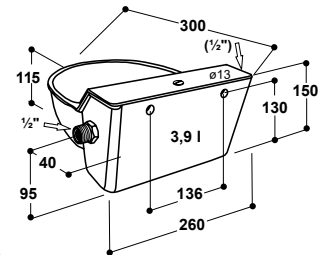

#### ACCESSOIRES:

- **Coude orientable** 1/2" x 1/2" f/f (102.0352),
- **Kit de réglage en hauteur inox sans outils** (101.0433)

**RECOMMANDÉS POUR:** Ovins, caprins, chiens, veaux, animaux domestiques

### Abreuvoirs à niveau constant Modèle 130P (polyéthylène) jusqu'à 5 bar Modèle 130P-N (polyéthylène) jusqu'à max. 1 bar

Réf. 100.0130

Réf. 100.0131

- Bol spacieux en **polyéthylène**
- Flotteur gros débit
- Niveau d'eau constant – réglage facile !
- Capot du flotteur **en Inox, amovible**
- Aucun angle vif, aucun risque de blessure !
- Avec **bouchon de vidange** pour un nettoyage rapide
- Modèle 130P + 130P-N: raccordement mâle 1/2", sur le côté à droite ou à gauche
- Modèle 130P-N: équipé d'un **flotteur basse-pression** pour une pression maxi 1 bar

#### ACCESSOIRES:

- **Coude orientable** (102.0352) 1/2" x 1/2" (f/f)
- **Kit de réglage en hauteur Inox sans outils** (101.0433)

**RECOMMANDÉ POUR:** Ovins, chiens, veaux, chevaux