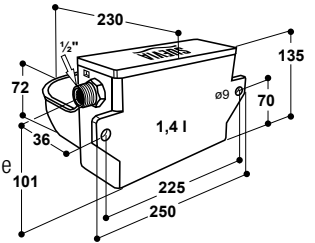

### Abreuvoir à niveau constant Modèle 125 (en aluminium, epoxy)

Réf. 100.1250

- Bol en **aluminium, epoxy**
- Niveau d'eau constant – réglage facile !
- Capot du flotteur en polyéthylène, amovible sans outils
- Aucun angle vif, aucun risque de blessure !
- Avec **bouchon de vidange** pour un nettoyage rapide
- Raccordement mâle 1/2", sur le côté à droite ou à gauche