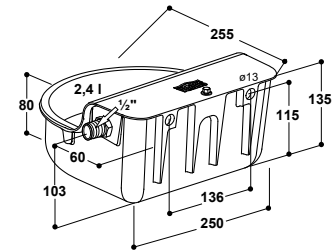

### Abreuvoir à niveau constant MINICUP Modèle 127K (en fonte, epoxy)

Réf. 100.1270

- Bol en **fonte, epoxy**
- Acec flotteur, jusqu'à max. 5 bar
- Capot du flotteur en Inox, amovible
- Niveau d'eau constant – réglage facile !
- avec **bouchon à pousser**, pour un nettoyage simple et efficace
- raccordement mâle 1/2", sur le côté à droite ou à gauche