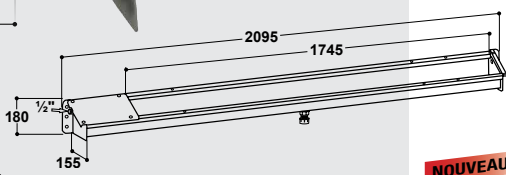

ABREUVOIRS OVINS ET CAPRINS

Abreuvoir OVICUP en INOX pour ovins et caprins

- Abreuvoir **tout Inox** pour fixation au mur
- Prévu pour 50 à 80 ovins / caprins
- Abreuvoir à niveau constant
- Débit d'eau jusqu'à 5 l/min, selon la pression donnée
- Raccordement mâle 1/2" sur le côté à droite ou à gauche
- Avec une grande bonde de vidange
- Dimensions (H x L x P) 15 x 120/210 x 15,5 cm, contenance 7/13 l

ACCESSOIRES:

- **Kit de réglage en hauteur** Inox sans outils (réf. 101.0433, 2x)
- **Résistance avec fixation**, 24 V, 180 W (réf. 131.6057)
- **Kit de montage sur circuit en boucle** 3/4" pour 130.615x (réf. 103.3010)

RECOMMANDÉ POUR:

Ovins, caprins

Réf.	Désignation	Conditionnement	Prix [€/p] HT
130.6153	Abreuvoir OVICUP en Inox 1,2 m, pour ovins et caprins	1 pièce	296,00 €
130.6155	Abreuvoir OVICUP en Inox 2,1 m, pour ovins et caprins	1 pièce	368,00 €
101.0433	Kit de réglage en hauteur inox sans outils, en Inox	1 pièce	79,90 €
131.6057	Résistance avec fixation, 24 V, 180 W, pour 130.615x	1 pièce	71,05 €
103.3010	Kit de montage sur circuit en boucle 3/4" pour 130.615x	1 set/sachet	26,40 €

NOUVEAU!

Abreuvoir en INOX pour ovins et caprins

- Abreuvoir **tout Inox** pour fixation au mur
- Prévu pour 20 (130.6171), 50 (130.6173) ou 80 ovins / caprins (130.6175)
- Abreuvoir à niveau constant, débit d'eau **jusqu'à 40 l/min**, raccordement mâle 3/4" sur le côté à droite
- **Capot d'accès au flotteur relevable sans outils**
- Avec une grande bonde de vidange Ø 60 mm à gauche