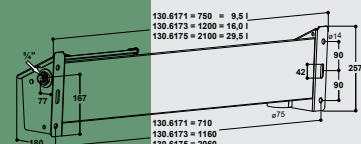

NOUVEAU!

Abreuvoir en INOX pour ovins et caprins

- Abreuvoir **tout Inox** pour fixation au mur
- Prévu pour 20 (130.6171), 50 (130.6173) ou 80 ovins / caprins (130.6175)
- Abreuvoir à niveau constant, débit d'eau **jusqu'à 40 l/min**, raccordement mâle 3/4" sur le côté à droite
- **Capot d'accès au flotteur relevable sans outils**
- Avec une grande bonde de vidange Ø 60 mm à gauche

ACCESSOIRES:

- **Capot, pivotable**: pour protéger l'eau contre les salissures de litière
- **Résistance** 24 V, 180 W (131.6056)
- **Kit de montage sur circuit en boucle** 3/4" (réf. 103.3008)

RECOMMANDÉ POUR:

Ovins, caprins

NOUVEAU!

Réf.	Désignation	Conditionnement	Prix [€/p] HT
NOUVEAU! 130.6171	Abreuvoir Inox pour ovins et caprins 0,75 m	1 pièce	262,00 €
NOUVEAU! 131.6044	Capot Inox pour 130.6171	1 pièce	34,05 €
NOUVEAU! 130.6173	Abreuvoir Inox pour ovins et caprins 1,2 m	1 pièce	322,00 €
NOUVEAU! 131.6045	Capot Inox pour 130.6173	1 pièce	46,05 €
NOUVEAU! 130.6175	Abreuvoir Inox pour ovins et caprins 2,1 m	1 pièce	400,00 €
NOUVEAU! 131.6046	Capot Inox pour 130.6175	1 pièce	79,90 €
NOUVEAU! 131.6056	Résistance 24 V, 180 W, pour 130.617x	1 pièce	70,40 €
NOUVEAU! 103.3008	Kit de montage sur circuit en boucle 3/4" pour 130.616x, 130.617x	1 set/sachet	24,10 €