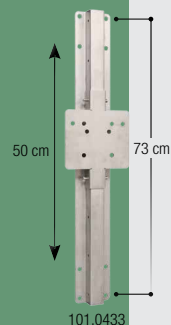

ABREUVOIRS OVINS ET CAPRINS

Abreuvoir OVICUP en INOX pour ovins et caprins

- Abreuvoir **tout Inox** pour fixation au mur
- Prévu pour 50 à 80 ovins / caprins
- Abreuvoir à niveau constant
- Débit d'eau jusqu'à 5 l/min, selon la pression donnée
- Raccordement mâle 1/2" sur le côté à droite ou à gauche
- Avec une grande bonde de vidange
- Dimensions (H x L x P) 15 x 120/210 x 15,5 cm, contenance 7/13 l

ACCESSOIRES:

- **Kit de réglage en hauteur** Inox sans outils (réf. 101.0433, 2x)
- **Résistance avec fixation**, 24 V, 180 W (réf. 131.6057)
- **Kit de montage sur circuit en boucle** 3/4" pour 130.615x (réf. 103.3010)

RECOMMANDÉ POUR:

Ovins, caprins

Réf.	Désignation	Conditionnement	Prix [€/p] HT
130.6153	Abreuvoir OVICUP en Inox 1,2 m, pour ovins et caprins	1 pièce	296,00 €
130.6155	Abreuvoir OVICUP en Inox 2,1 m, pour ovins et caprins	1 pièce	368,00 €
101.0433	Kit de réglage en hauteur inox sans outils, en Inox	1 pièce	79,90 €
131.6057	Résistance avec fixation, 24 V, 180 W, pour 130.615x	1 pièce	71,05 €
103.3010	Kit de montage sur circuit en boucle 3/4" pour 130.615x	1 set/sachet	26,40 €

NOUVEAU!

Abreuvoir en INOX pour ovins et caprins

- Abreuvoir **tout Inox** pour fixation au mur
- Prévu pour 20 (130.6171), 50 (130.6173) ou 80 ovins / caprins (130.6175)
- Abreuvoir à niveau constant, débit d'eau **jusqu'à 40 l/min**, raccordement mâle 3/4" sur le côté à droite
- **Capot d'accès au flotteur relevable sans outils**
- Avec une grande bonde de vidange Ø 60 mm à gauche