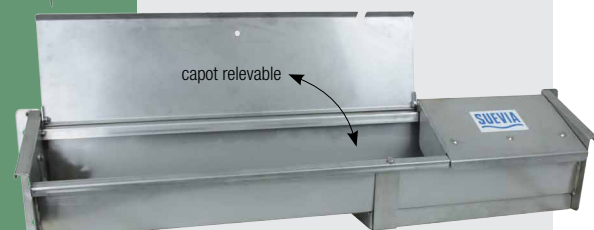

RECOMMANDÉ POUR:

Ovins, caprins

NOUVEAU!

Réf.	Désignation	Conditionnement	Prix [€/p] HT
NOUVEAU! 130.6171	Abreuvoir Inox pour ovins et caprins 0,75 m	1 pièce	262,00 €
NOUVEAU! 131.6044	Capot Inox pour 130.6171	1 pièce	34,05 €
NOUVEAU! 130.6173	Abreuvoir Inox pour ovins et caprins 1,2 m	1 pièce	322,00 €
NOUVEAU! 131.6045	Capot Inox pour 130.6173	1 pièce	46,05 €
NOUVEAU! 130.6175	Abreuvoir Inox pour ovins et caprins 2,1 m	1 pièce	400,00 €
NOUVEAU! 131.6046	Capot Inox pour 130.6175	1 pièce	79,90 €
NOUVEAU! 131.6056	Résistance 24 V, 180 W, pour 130.617x	1 pièce	70,40 €
NOUVEAU! 103.3008	Kit de montage sur circuit en boucle 3/4" pour 130.616x, 130.617x	1 set/sachet	24,10 €