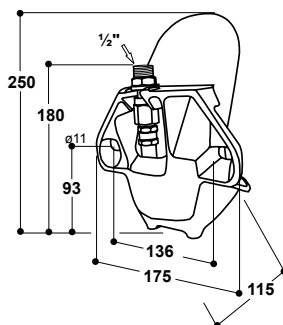

RECOMMANDÉ POUR:

Porcelets

Réf.	Désignation	Conditionnement	Prix [€/p] HT
100.0179	Abrevoir Mod. 170P-VA	2 pièces/carton	27,20 €

Abrevoir Modèle 93

à soupape Inox

Réf. 100.0939

- Pour **porcelets post-sevrage de 7 à 45 kg**
- Bol spacieux en **fonte, entièrement émaillé**
- Soupape latérale à commande légère, libère l'eau en douceur
- La position latérale de la soupape limite le jeu et réduit au minimum de gaspillage d'eau
- **Réglage du débit d'eau par vis située sur la soupape**, pas besoin de démontage
- Forme anti-salissures
- Raccordement mâle 1/2" par le haut

RECOMMANDÉ POUR:

Porcelets post-sevrage

Réf.	Désignation	Conditionnement	Prix [€/p] HT
100.0939	Abrevoir Mod. 93-VA	2 pièces/carton	45,40 €

TUYAUX VOIR p. 116

CONSEILS DU PRO !

La position latérale de la soupape limite le jeu et réduit au minimum de gaspillage d'eau !