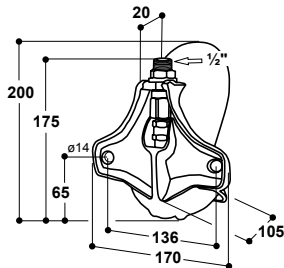

Abrevoir Modèle 170P

à soupape Inox

Réf. 100.0179

- Pour **porcelets jusqu'à 25 kg**
- Cuve en **matière synthétique AQUATHAN** haute résistance
- Soupape à commande légère
- **Réglage du débit d'eau par vis située sur la soupape**, pas besoin de démontage
- Forme anti-salissures
- Raccordement mâle 1/2" par le haut

RECOMMANDÉ POUR:

Porcelets

Réf.	Désignation	Conditionnement	Prix [€/p] HT
100.0179	Abrevoir Mod. 170P-VA	2 pièces/carton	27,20 €

Abrevoir Modèle 93

à soupape Inox

Réf. 100.0939

- Pour **porcelets post-sevrage de 7 à 45 kg**
- Bol spacieux en **fonte, entièrement émaillé**
- Soupape latérale à commande légère, libère l'eau en douceur
- La position latérale de la soupape limite le jeu et réduit au minimum de gaspillage d'eau
- **Réglage du débit d'eau par vis située sur la soupape**, pas besoin de démontage
- Forme anti-salissures
- Raccordement mâle 1/2" par le haut

RECOMMANDÉ POUR:

Porcelets post-sevrage

Réf.	Désignation	Conditionnement	Prix [€/p] HT
100.0939	Abrevoir Mod. 93-VA	2 pièces/carton	45,40 €

TUYAUX VOIR p. 116

CONSEILS DU PRO !

La position latérale de la soupape limite le jeu et réduit au minimum de gaspillage d'eau !