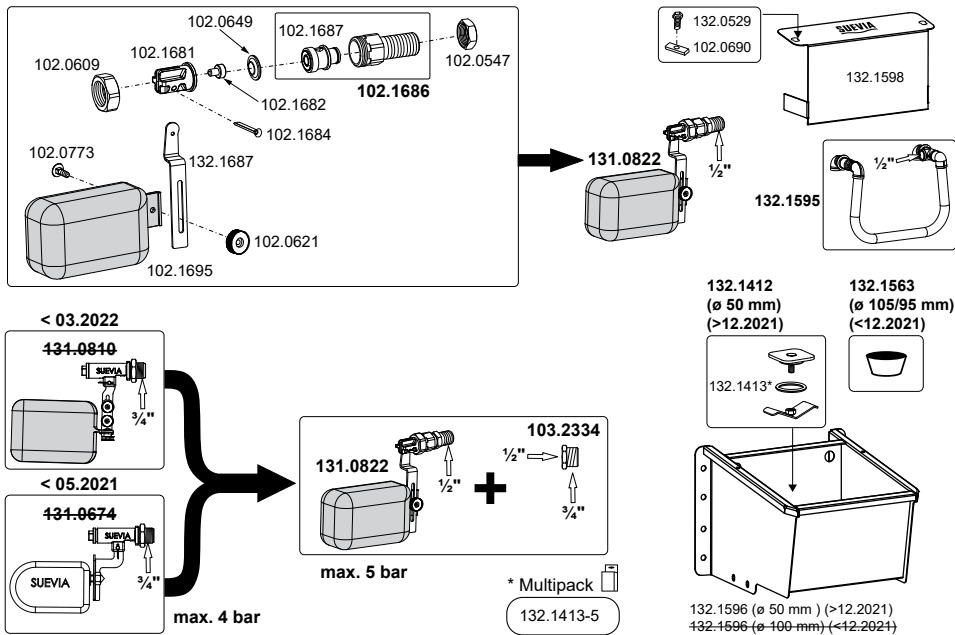

130.6137 Kompakt-Trogtränke 45 cm