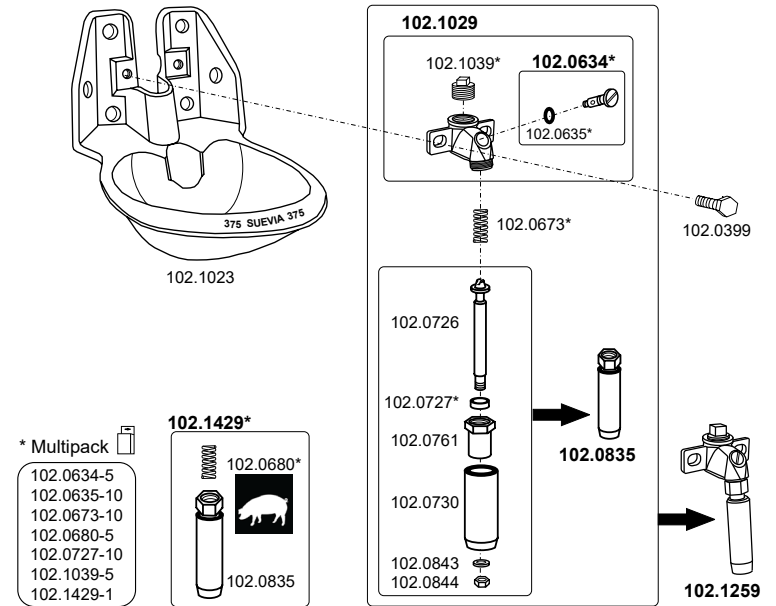

100.3759 Mod. 375-VA¾"

Edelstahl • Stainless Steel • Inox