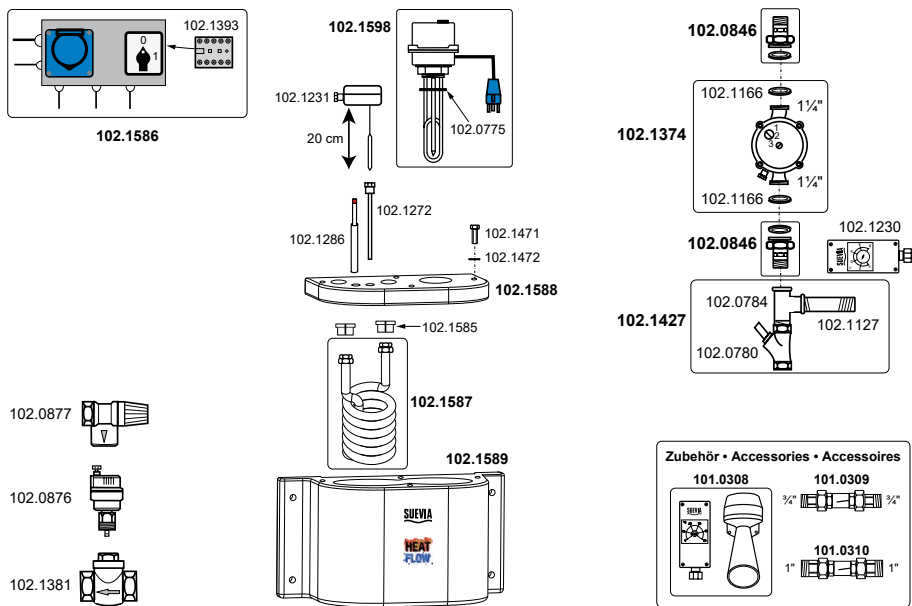

131.0521 Mod. 521

101.2280 HEATFLOW MINI