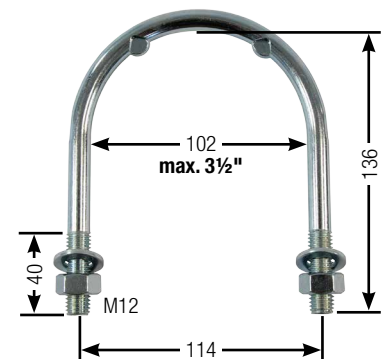

DE Wir behalten uns Änderungen der Produkte durch technische Weiterentwicklungen, Modellwechsel und etwaige Druckfehler vor.

EN We reserve the right to change products through continued development, model changes and printing errors.

FR Nous nous réservons le droit de modifier les produits dû au développement continu, aux changements des modèles et aux erreurs d'impression.