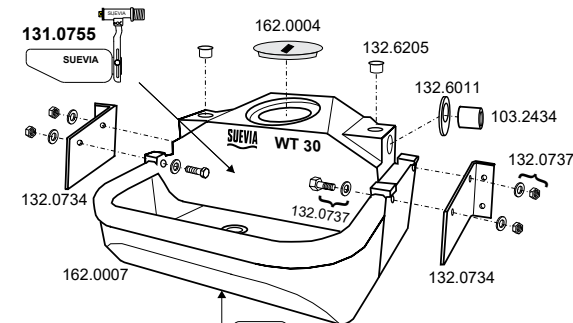

131.6061 Mod. 6061, 24 V, 180 W

131.6062 Mod. 6062 24 V, 360 W

131.6063 Mod. 6063 24 V, 180 W

160.0030 Mod. WT30

* Multipack
102.0493-10

102.1490 1 1/4" (41 mm) (>03.2014)
132.0672 1" (33 mm) (<04.2014)

160.0031 Mod. WT30-N (bis 1 bar)