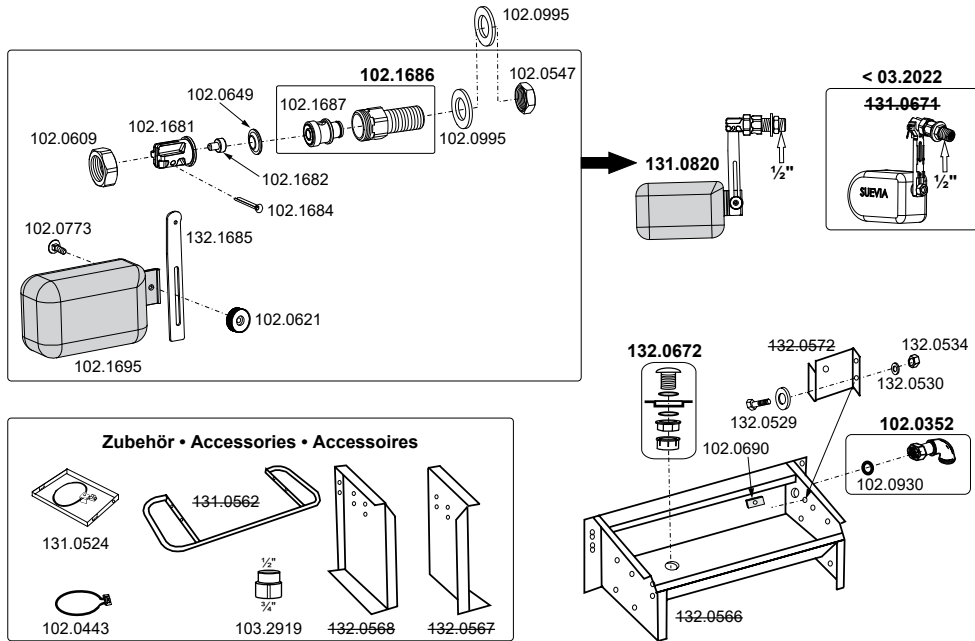

130.6137 Kompakt-Trogtränke 45 cm

103.2020 Mod. 2020

< 04.2014

103.2020

> 03.2014

103.2020

130.0560 Mod. 560

130.0590 Mod. 590