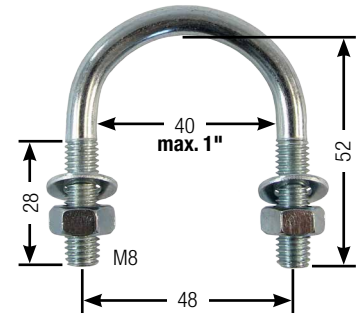

100.0555 Mod. 555-WINTERPROOF-JUNIOR

100.0556 Mod. 556

130.6742 Schnellablaufrog 4,2 m

131.0141 Bügelschraube M6 ½" Edelstahl, mit Muttern und Scheiben (für z.B. Futterautomaten)

131.0167 Bügelschraube M8 1" Edelstahl, mit Muttern und Scheiben (für z.B. Anbohrschelle Mod. 529)

131.0143 Bügelschraube M8 1" verzinkt, mit Muttern und Scheiben (für z.B. Anbohrschelle Mod. 525, 528)

131.0152 Bügelschraube M10 1"-1½" verzinkt, mit Muttern und Scheiben (für z.B. 370)

131.0142 Bügelschraube M8 2" verzinkt, mit Muttern und Scheiben (für z.B. Anbohrschelle Mod. 535)