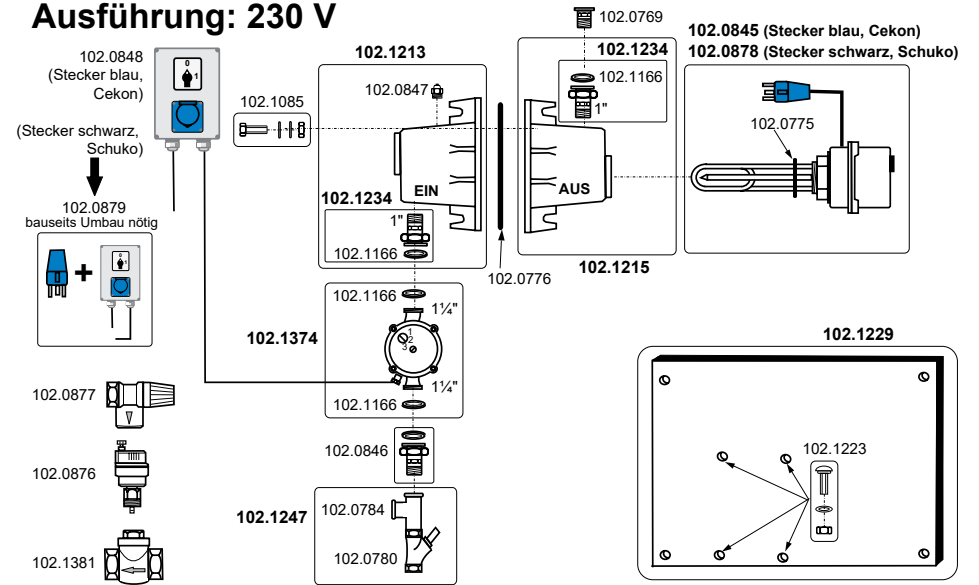

Ausführung: 230 V