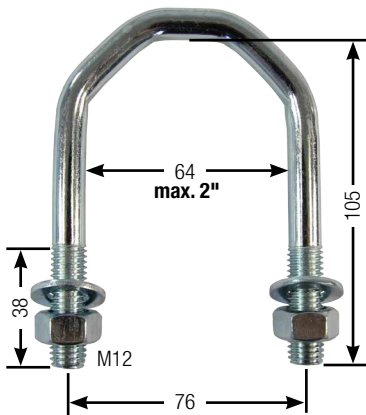

131.0143 Bügelschraube M8 1" verzinkt, mit Muttern und Scheiben (für z.B. Anbohrschelle Mod. 525, 528)

131.0152 Bügelschraube M10 1"-1½" verzinkt, mit Muttern und Scheiben (für z.B. 370)

131.0142 Bügelschraube M8 2" verzinkt, mit Muttern und Scheiben (für z.B. Anbohrschelle Mod. 535)

131.0169 Bügelschraube M12 1½"-2", verzinkt, mit Muttern und Scheiben (für z.B. Mod. 10P, 20, 60, 375, 1100, 1200, IDEAL, Schutzglocke)

102.0177 Bügelschraube M12 1¼" - 2" verzinkt, mit Muttern und Scheiben (für z.B. Doppelklemme 101.0179, siehe unten)