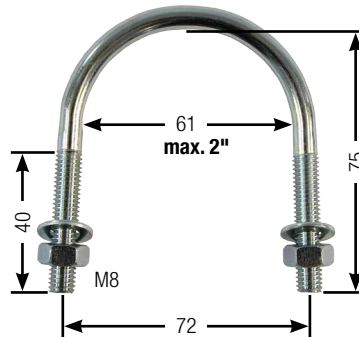

131.0825 Mod. 825

100.1270 Mod. 127K, MINICUP

100.1275 Mod. 127K-H, MINICUP heizbar

130.6121 Mod. 6121, 130.6131 Mod. 6131, 130.6181 Mod. 6181

130.6150 Kompakt-Trogränke 100 cm

100.0554 Mod. 554-WINTERPROOF

100.0555 Mod. 555-WINTERPROOF-JUNIOR

100.0556 Mod. 556

130.6742 Schnellablaufrog 4,2 m

131.0141 Bügelschraube M6 ½" Edelstahl, mit Muttern und Scheiben (für z.B. Futterautomaten)

131.0167 Bügelschraube M8 1" Edelstahl, mit Muttern und Scheiben (für z.B. Anbohrschelle Mod. 529)

131.0143 Bügelschraube M8 1" verzinkt, mit Muttern und Scheiben (für z.B. Anbohrschelle Mod. 525, 528)

131.0152 Bügelschraube M10 1"-1½" verzinkt, mit Muttern und Scheiben (für z.B. 370)

131.0142 Bügelschraube M8 2" verzinkt, mit Muttern und Scheiben (für z.B. Anbohrschelle Mod. 535)