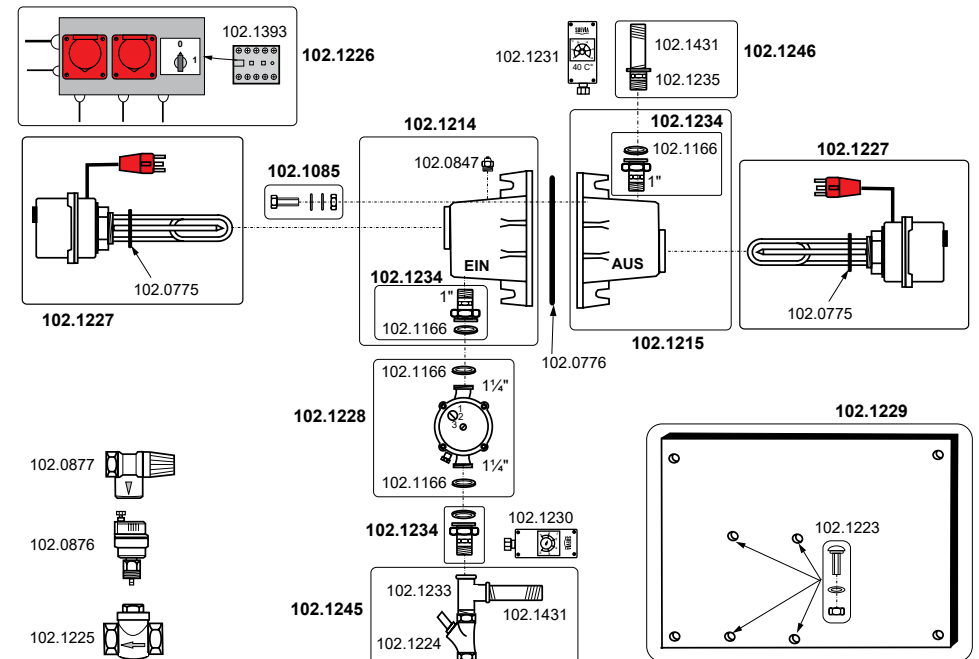

101.0312 Mod. 312