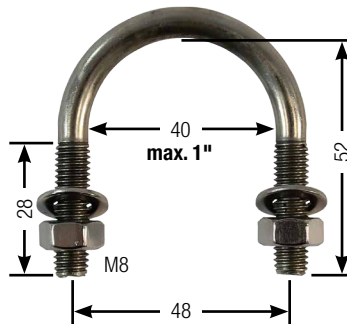

100.0555 Mod. 555-WINTERPROOF-JUNIOR

100.0556 Mod. 556

130.6742 Schnellablaufrog 4,2 m

131.0141 Bügelschraube M6 ½" Edelstahl, mit Muttern und Scheiben (für z.B. Futterautomaten)

131.0167 Bügelschraube M8 1" Edelstahl, mit Muttern und Scheiben (für z.B. Anbohrschelle Mod. 529)

131.0143 Bügelschraube M8 1" verzinkt, mit Muttern und Scheiben (für z.B. Anbohrschelle Mod. 525, 528)

131.0152 Bügelschraube M10 1"-1½" verzinkt, mit Muttern und Scheiben (für z.B. 370)

131.0142 Bügelschraube M8 2" verzinkt, mit Muttern und Scheiben (für z.B. Anbohrschelle Mod. 535)