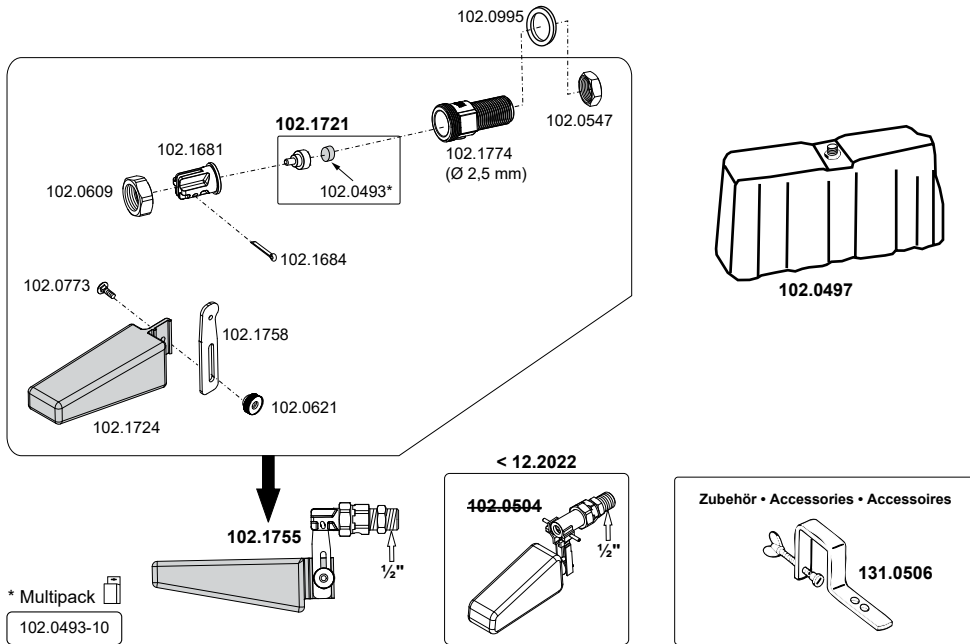

130.6523 Mod. 6523

131.0690 WATER BOSS

131.0692 WATER BOSS

130.6520 Mod. 6520 (nicht mehr lieferbar)

130.6153 Ziegentrog 1,2 m, 130.6155 Ziegentrog 2,1 m

130.6620 Mod. 6620

130.6621 Mod. 6620-SIBIRIA

131.0509 Mod. 509