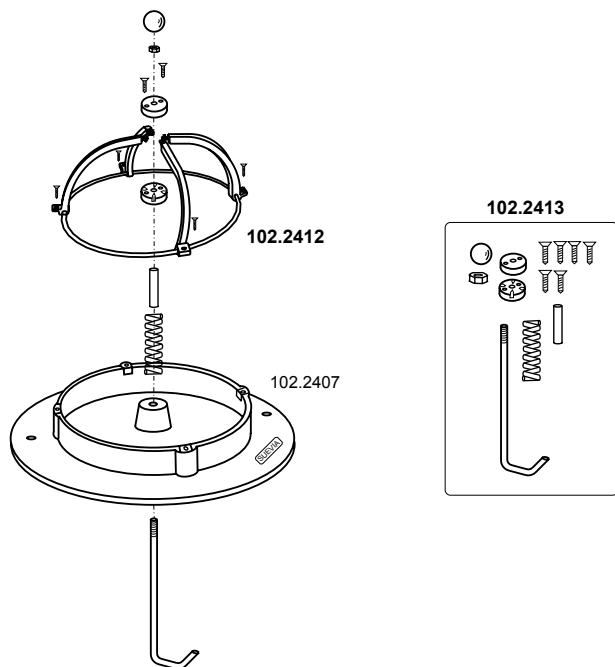

160.0240 Mod. 240