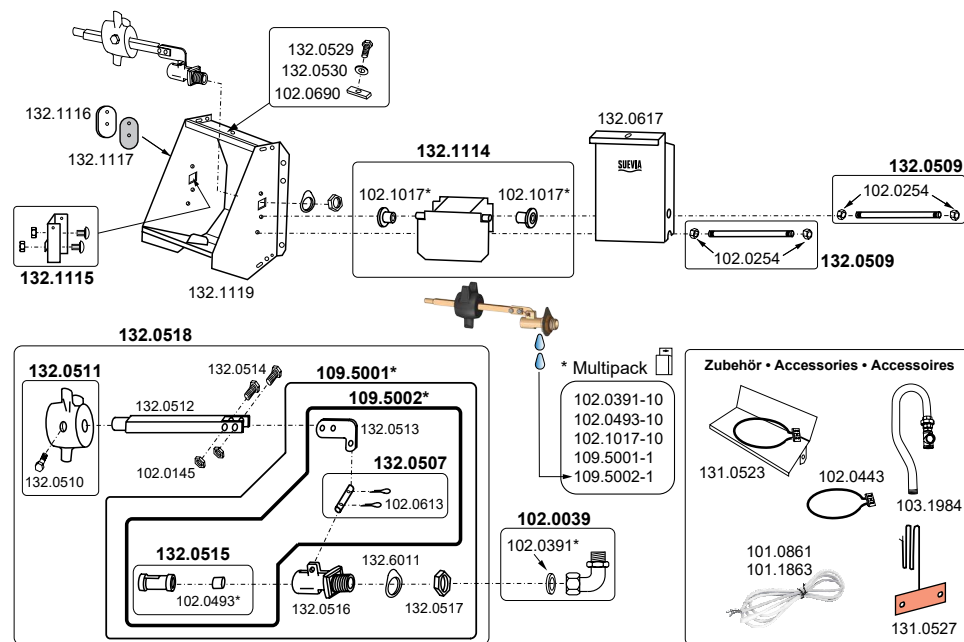

101.0317 Mod. 317 (ab 02.2015)

101.0309 Durchflussanzeige 3/4" (ab 02.2018), 101.0310 Durchflussanzeige 1"

101.2280 HEATFLOW MINI

130.5020 Mod. 502 (ab 12.2013)

160.0240 Mod. 240

130.0290 Mod. 290

131.0521 Mod. 521