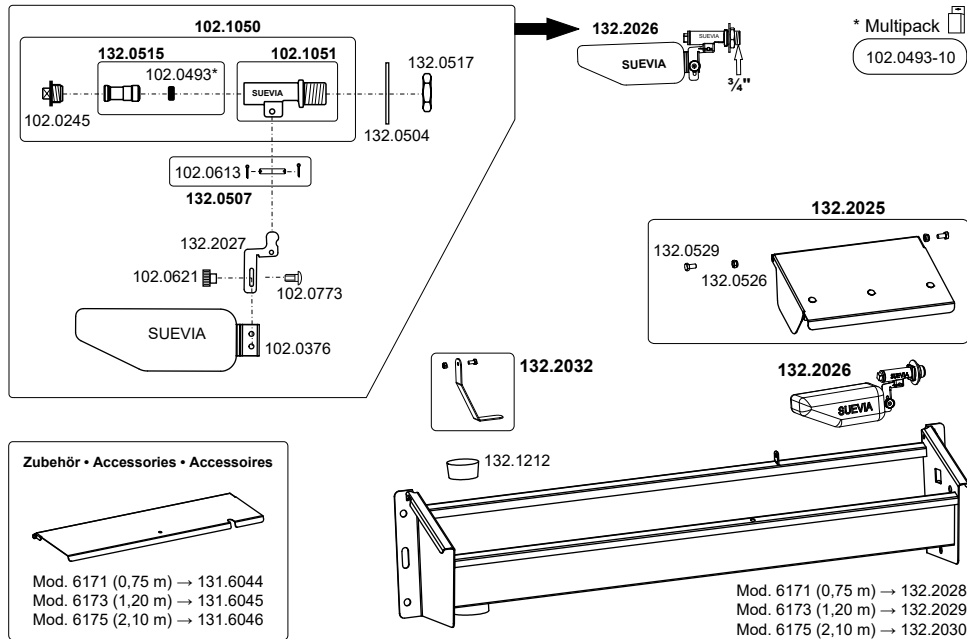

* Multipack 
 102.0635-10
 102.0906-5

180.1290 Mod. 1290

180.1292 Mod. 1292

131.0723 Mod. 723 MASTERFLOW (ab 02.2011)

131.0739 Mod. 739 MASTERFLOW Niederdruck (bis 1 bar)

130.6171 Ziegentrog 0,75 m, 130.6173 1,2 m, 130.6175 2,1 m