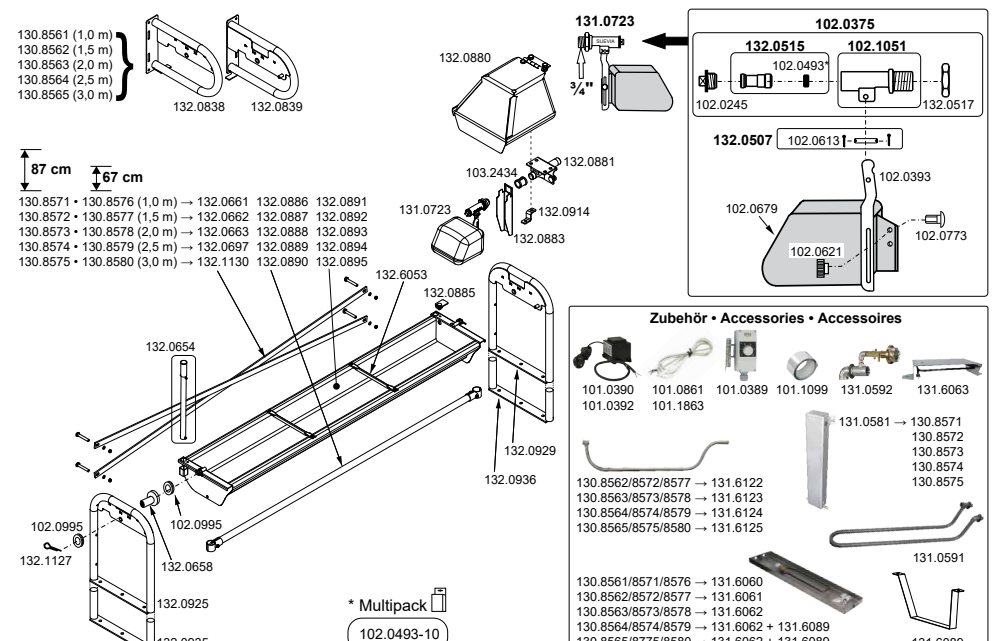

Ausführung: 230 V

101.0311 Mod. 311 (ab 02.2015)

101.0312 Mod. 312

130.8521-22-23-24-25 - 130.8531-32-33-34-35 Flach-Schwenktrog mit verzinkten Konsolen

130.8561-62-63-64-65 - 130.8571-72-73-74-75 - 130.8576-77-78-79-80 Flach-Schwenktrog mit Edelstahl-Konsolen