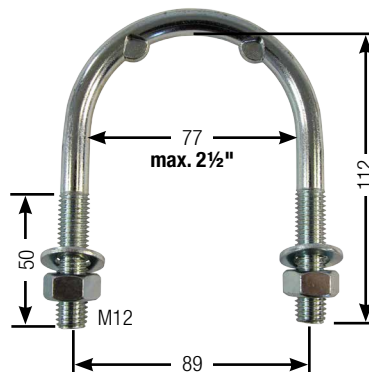

DE Wir behalten uns Änderungen der Produkte durch technische Weiterentwicklungen, Modellwechsel und etwaige Druckfehler vor.

EN We reserve the right to change products through continued development, model changes and printing errors.

FR Nous nous réservons le droit de modifier les produits dû au développement continu, aux changements des modèles et aux erreurs d'impression.