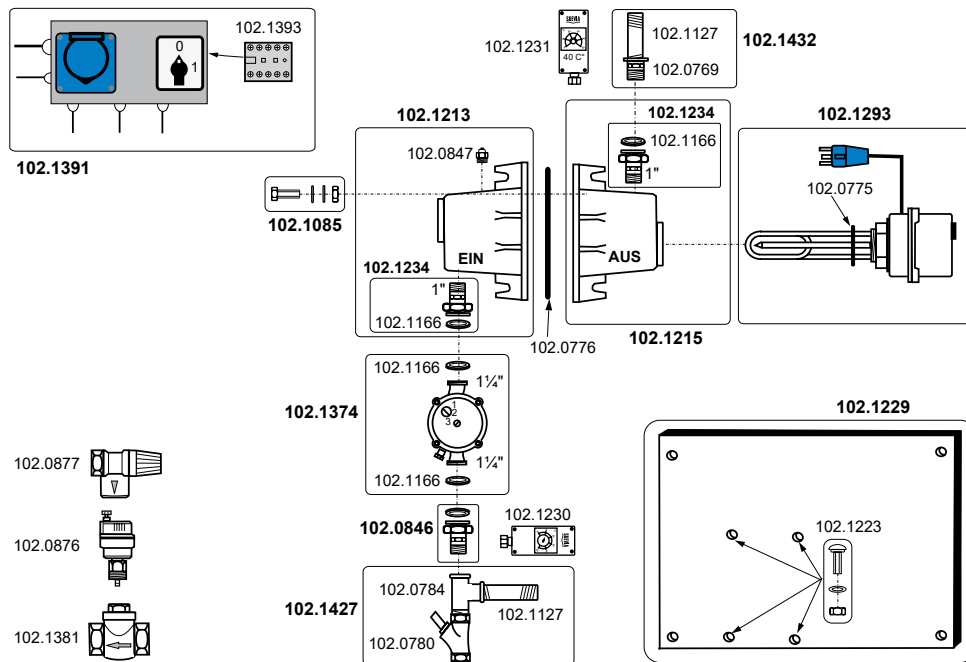

101.0317 Mod. 317 (ab 02.2015)