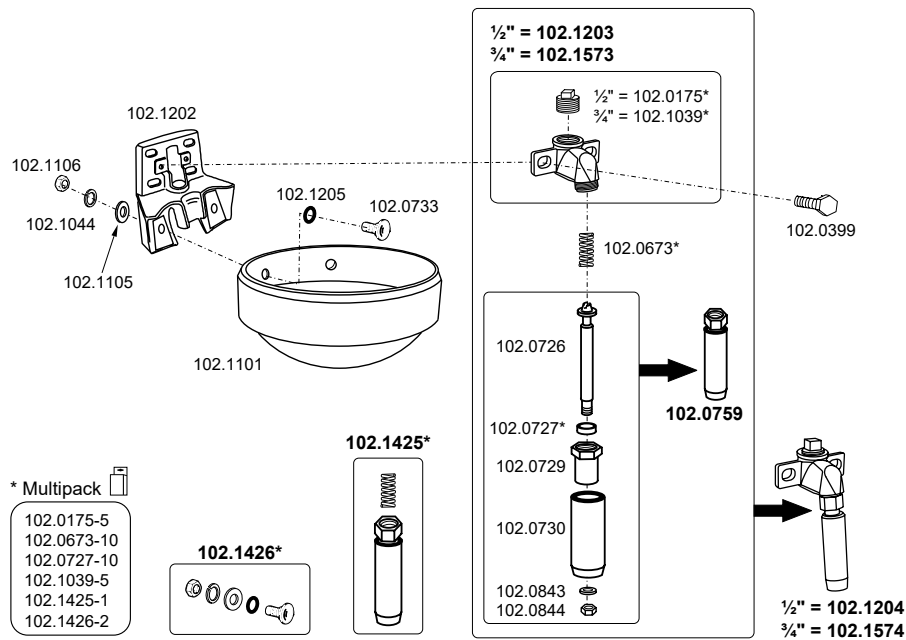

100.1200 Mod. 1200-MS $\frac{1}{2}$ " (nicht mehr lieferbar), 100.1203 Mod. 1200-MS $\frac{3}{4}$ "