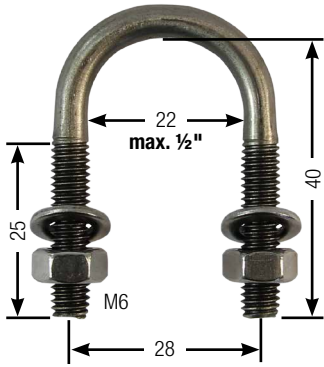

100.0555 Mod. 555-WINTERPROOF-JUNIOR

100.0556 Mod. 556

130.6742 Schnellablaufrog 4,2 m

131.0141 Bügelschraube M6 ½" Edelstahl, mit Muttern und Scheiben (für z.B. Futterautomaten)

131.0167 Bügelschraube M8 1" Edelstahl, mit Muttern und Scheiben (für z.B. Anbohrschelle Mod. 529)

131.0143 Bügelschraube M8 1" verzinkt, mit Muttern und Scheiben (für z.B. Anbohrschelle Mod. 525, 528)

131.0152 Bügelschraube M10 1"-1½" verzinkt, mit Muttern und Scheiben (für z.B. 370)

131.0142 Bügelschraube M8 2" verzinkt, mit Muttern und Scheiben (für z.B. Anbohrschelle Mod. 535)