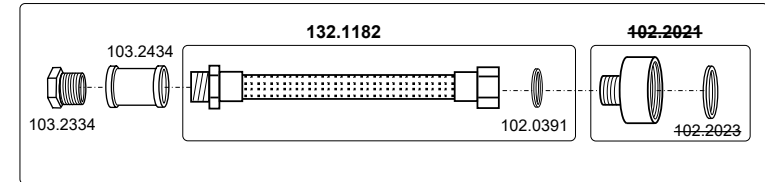

103.2020 Mod. 2020

< 04.2014

103.2020

> 03.2014