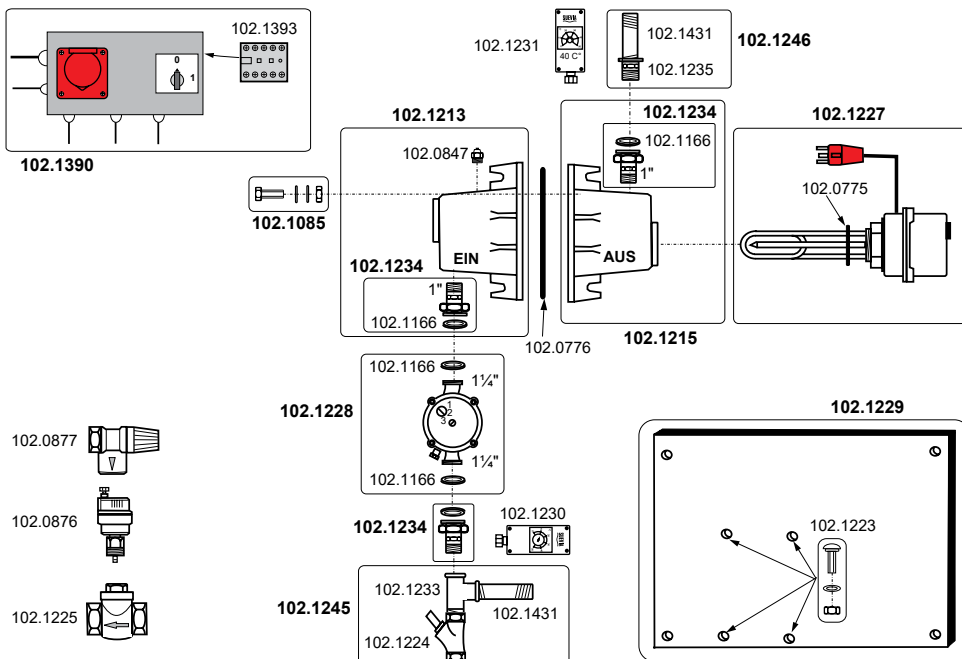

Ausführung: 230 V

101.0311 Mod. 311 (ab 02.2015)

101.0312 Mod. 312

130.8521-22-23-24-25 - 130.8531-32-33-34-35 Flach-Schwenktrog mit verzinkten Konsolen

130.8561-62-63-64-65 - 130.8571-72-73-74-75 - 130.8576-77-78-79-80 Flach-Schwenktrog mit Edelstahl-Konsolen