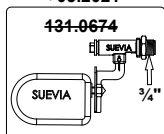

< 05.2021