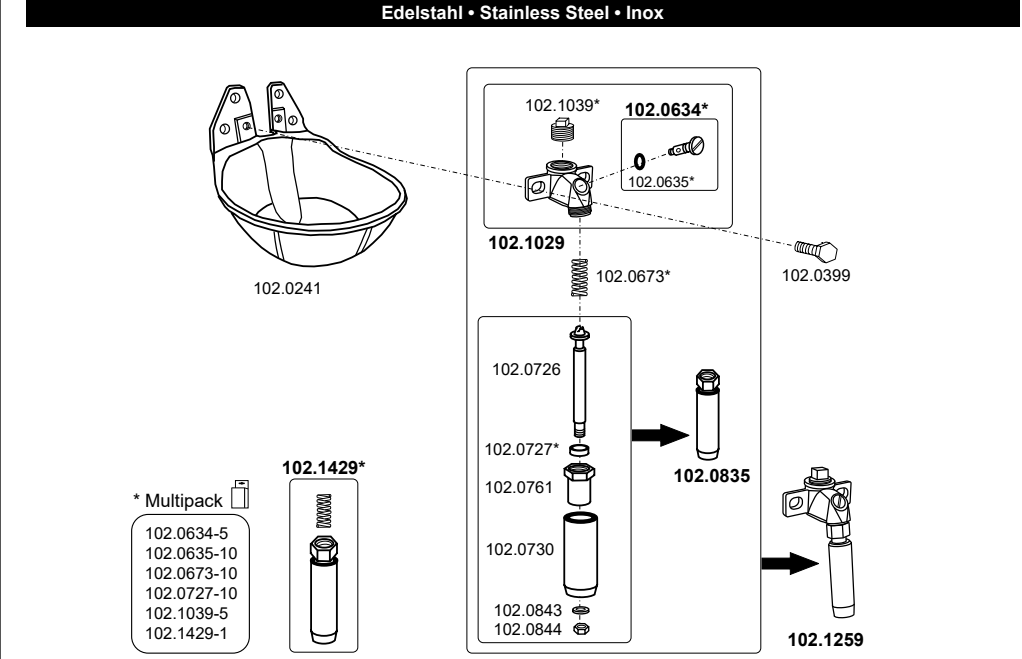

100.0259 Mod. 25R-VA¾"