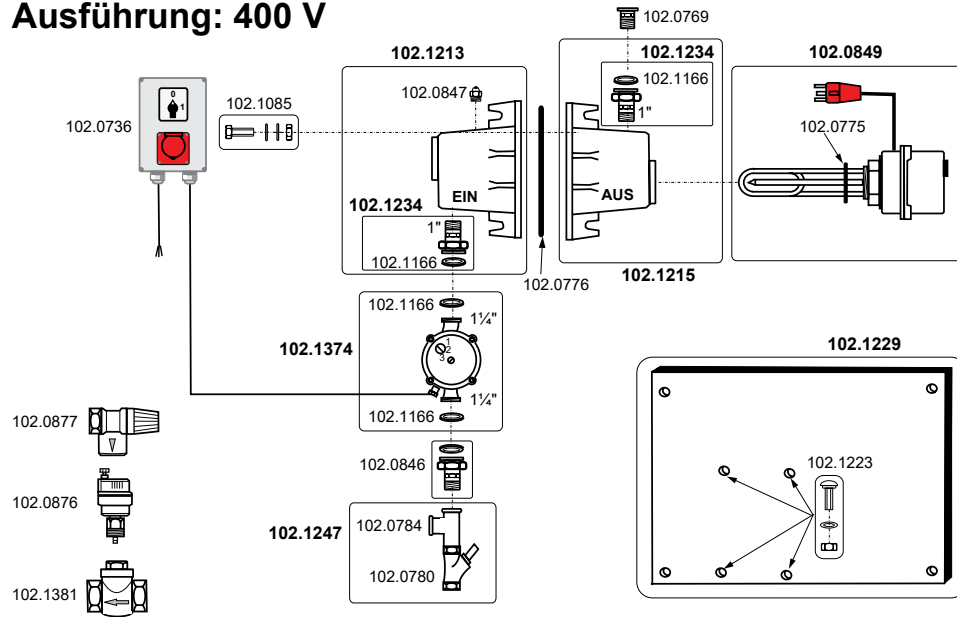

100.2959 Mod. 95U

Edelstahl • Stainless Steel • Inox

100.0859 Mod. 85 (nicht mehr lieferbar)

Edelstahl • Stainless Steel • Inox

101.0300 Mod. 300 (ab 02.2015)

Ausführung: 400 V

101.0303 Mod. 303 (ab 02.2015)