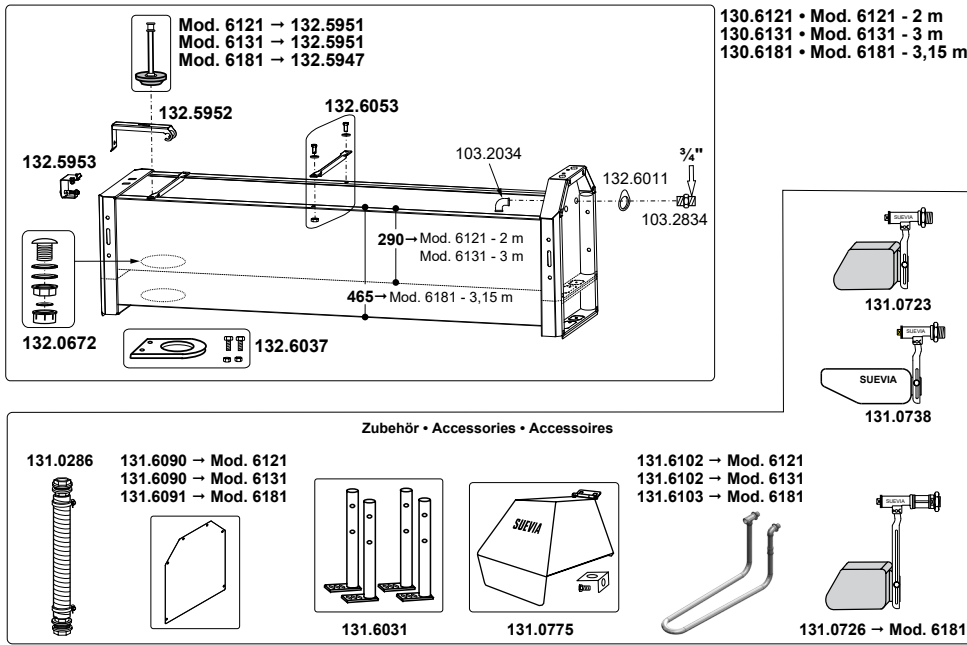

131.0825 Mod. 825

100.1270 Mod. 127K, MINICUP

100.1275 Mod. 127K-H, MINICUP heizbar

130.6121 Mod. 6121, 130.6131 Mod. 6131, 130.6181 Mod. 6181

130.6150 Kompakt-Trogränke 100 cm

100.0554 Mod. 554-WINTERPROOF