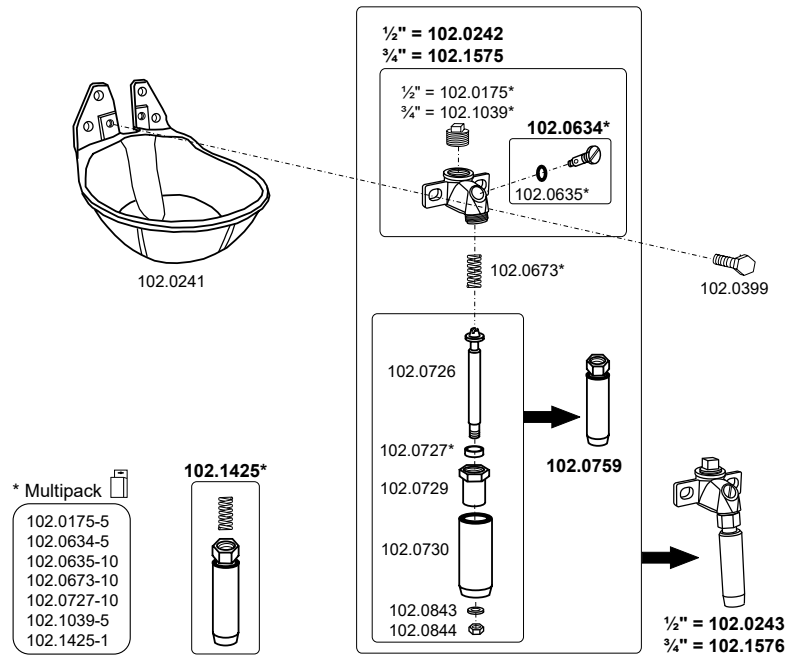

100.0189 Mod. 18P-VA¾"

100.0020 Mod. 20-MS

100.0209 Mod. 20-VA

Edelstahl • Stainless Steel • Inox

101.2203, 101.2233, 101.2206, 101.2266 HEATFFLOW

100.0099 Mod. 99

100.0250 Mod. 25R-MS½" (nicht mehr lieferbar), 100.0253 Mod. 25R-MS¾"