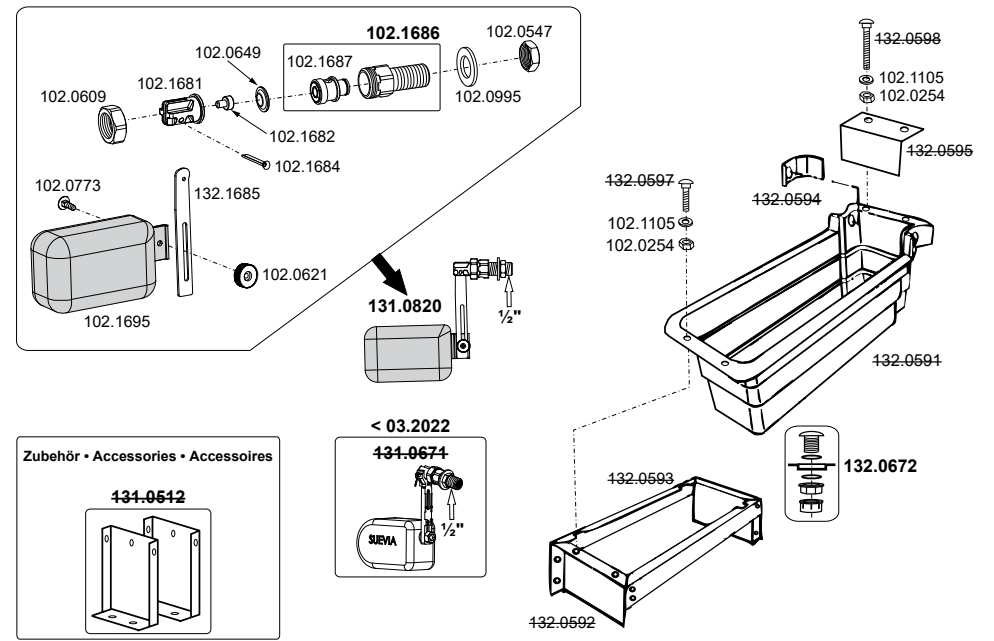

130.6137 Kompakt-Trogtränke 45 cm

103.2020 Mod. 2020

< 04.2014

103.2020

> 03.2014

103.2020

130.0560 Mod. 560

130.0590 Mod. 590