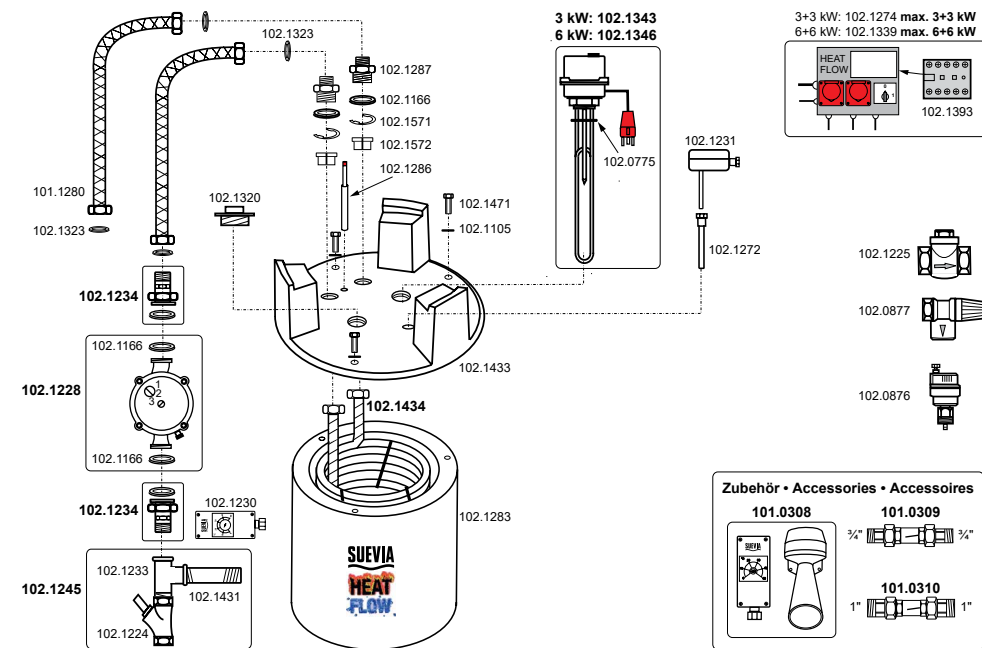

100.0189 Mod. 18P-VA¾"

100.0020 Mod. 20-MS

100.0209 Mod. 20-VA

Edelstahl • Stainless Steel • Inox

101.2203, 101.2233, 101.2206, 101.2266 HEATFFLOW

100.0099 Mod. 99

100.0250 Mod. 25R-MS½" (nicht mehr lieferbar), 100.0253 Mod. 25R-MS¾"