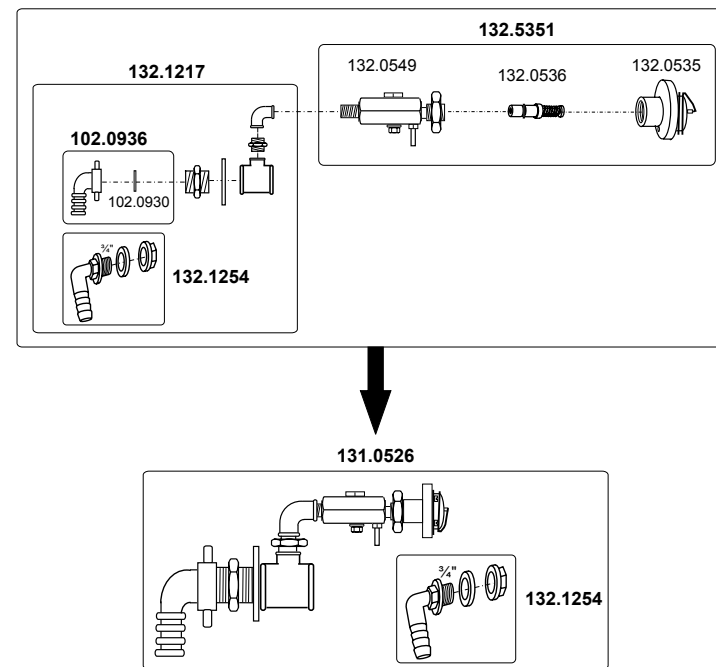

131.0592 Mod. 592