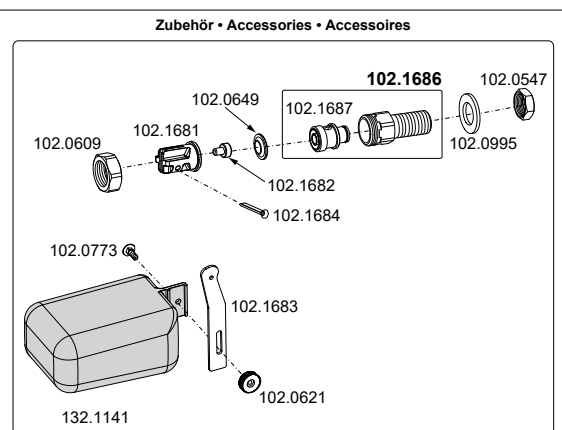

160.0103 Mod. WT200