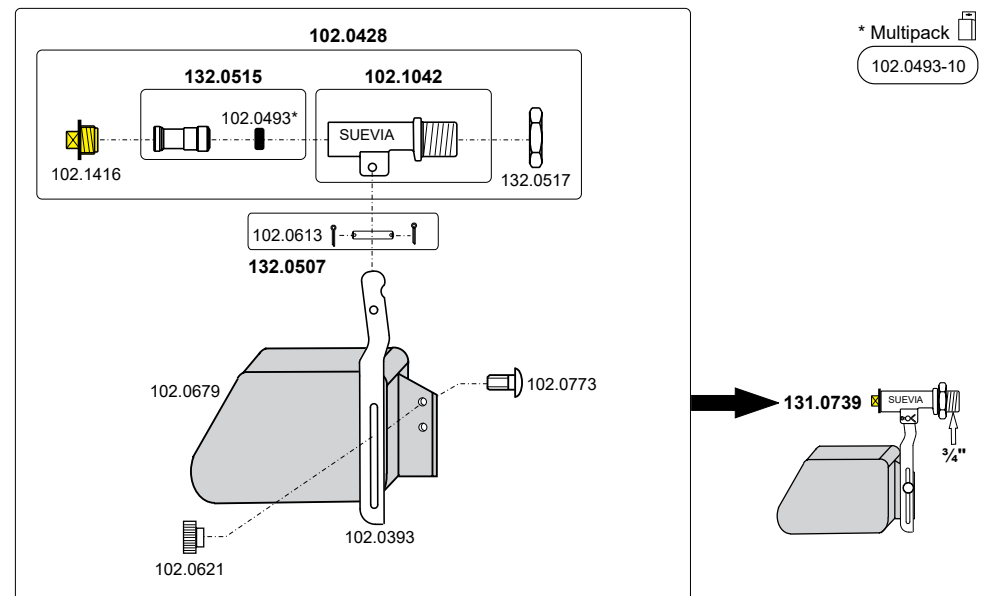

* Multipack 
 102.0635-10
 102.0906-5

180.1290 Mod. 1290

180.1292 Mod. 1292

131.0723 Mod. 723 MASTERFLOW (ab 02.2011)

131.0739 Mod. 739 MASTERFLOW Niederdruck (bis 1 bar)

130.6171 Ziegentrog 0,75 m, 130.6173 1,2 m, 130.6175 2,1 m