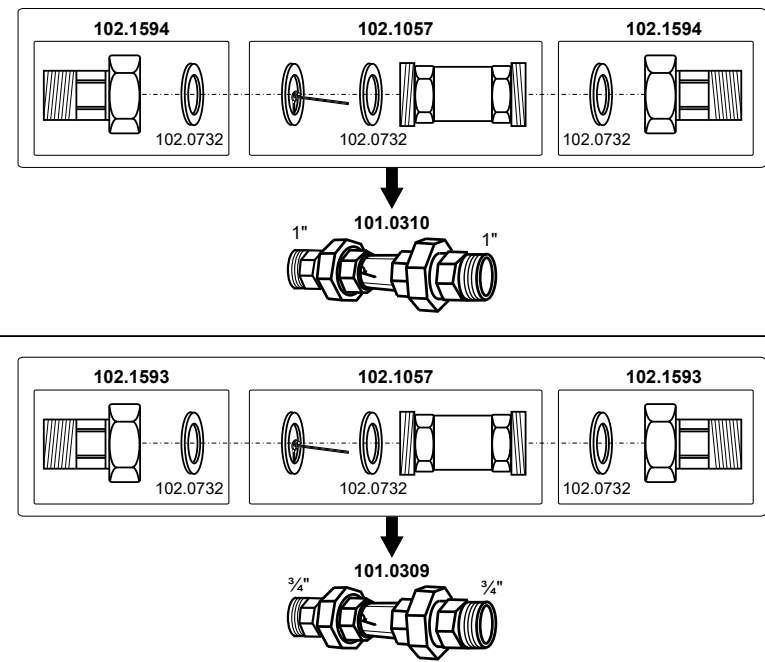

101.0309 Durchflussanzeige 3/4" (ab 02.2018), 101.0310 Durchflussanzeige 1"