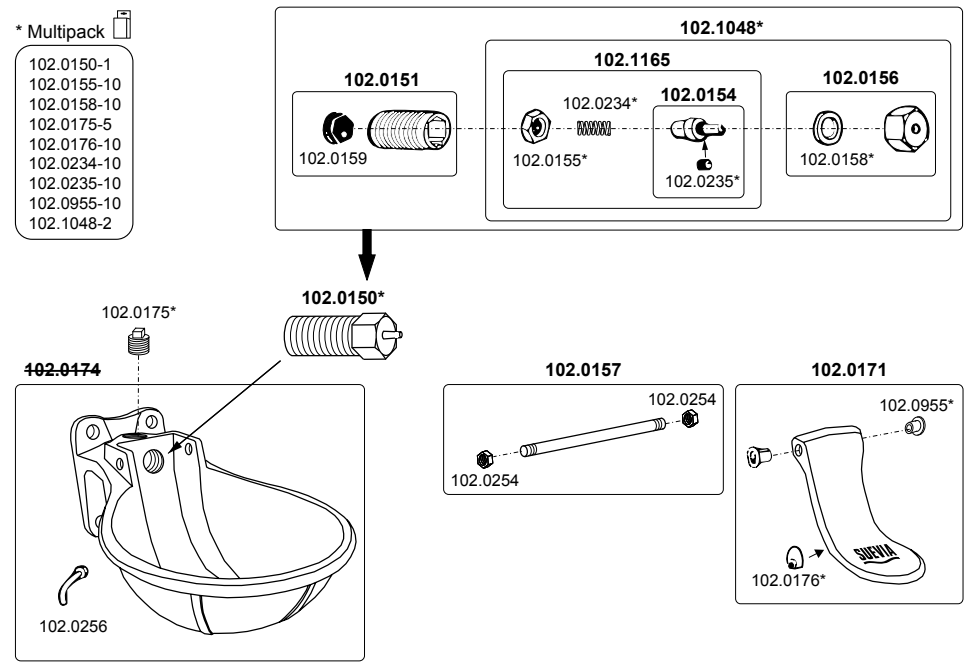

100.0015 Mod. 15