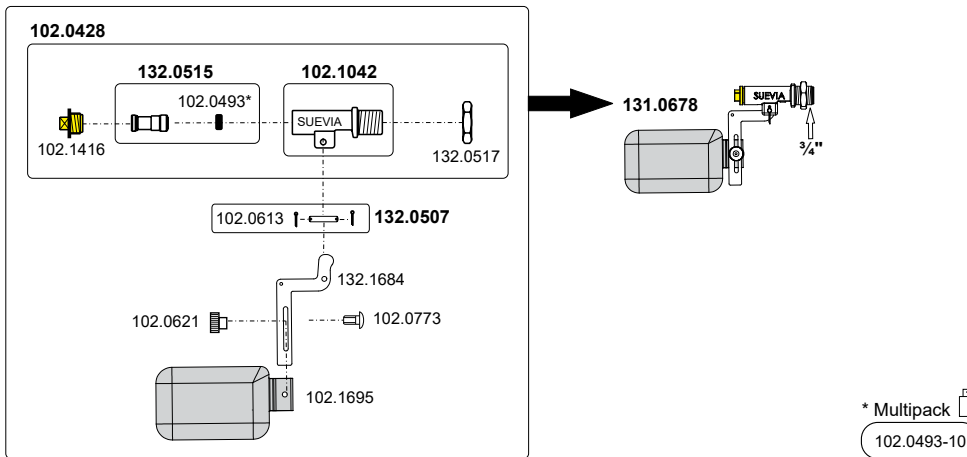

131.0678 Mod. 678