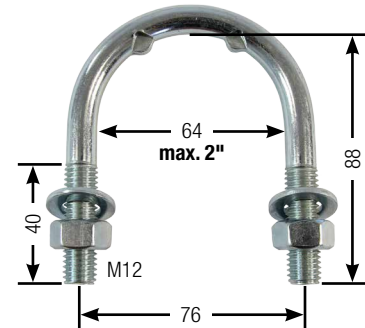

131.0143 Bügelschraube M8 1" verzinkt, mit Muttern und Scheiben (für z.B. Anbohrschelle Mod. 525, 528)

131.0152 Bügelschraube M10 1"-1½" verzinkt, mit Muttern und Scheiben (für z.B. 370)

131.0142 Bügelschraube M8 2" verzinkt, mit Muttern und Scheiben (für z.B. Anbohrschelle Mod. 535)

131.0169 Bügelschraube M12 1½"-2", verzinkt, mit Muttern und Scheiben (für z.B. Mod. 10P, 20, 60, 375, 1100, 1200, IDEAL, Schutzglocke)

102.0177 Bügelschraube M12 1¼" - 2" verzinkt, mit Muttern und Scheiben (für z.B. Doppelklemme 101.0179, siehe unten)