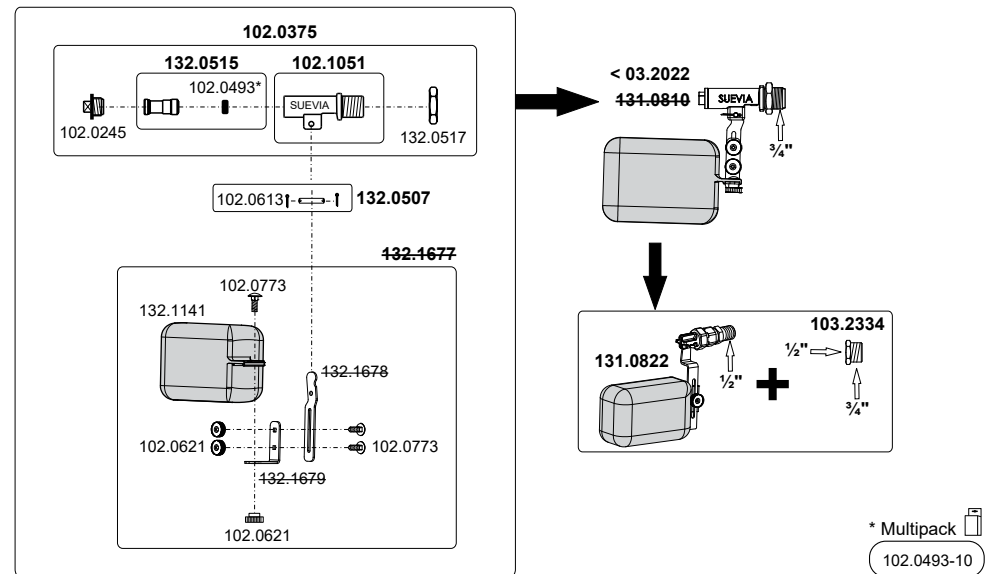

131.0810 Mod. 810 (nicht mehr lieferbar)