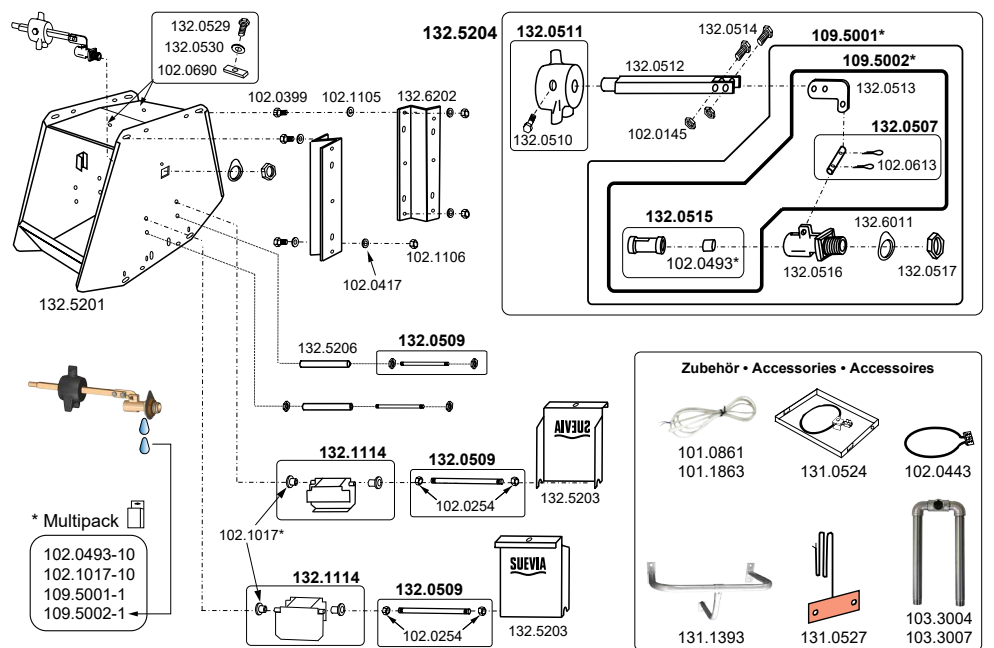

130.0520 Mod. 520