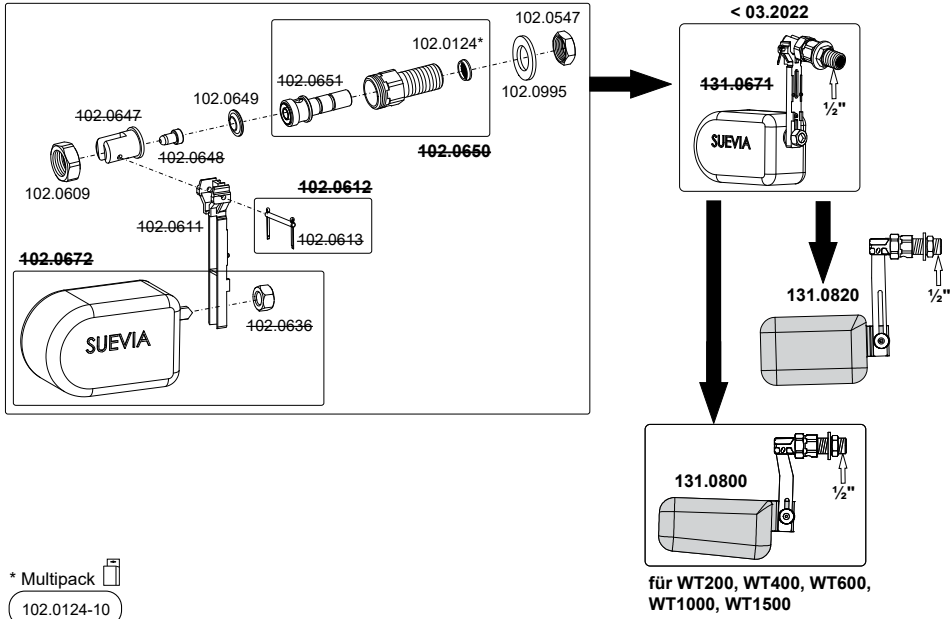

131.0671 Mod. 671 (nicht mehr lieferbar)