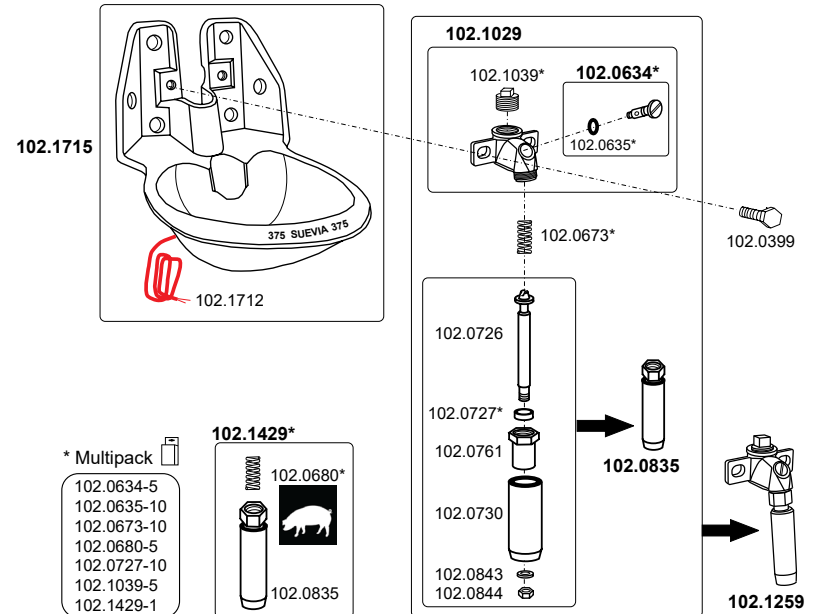

100.3758 Mod. 375-H-VA¾"

Edelstahl • Stainless Steel • Inox

101.0563 Mod. 563

101.0564 Mod. 564

101.0594 Mod. 594

101.0595 Mod. 595

101.0433 Höhenverstellung

101.1405 Ventil-Heizung 24 V, 5 W