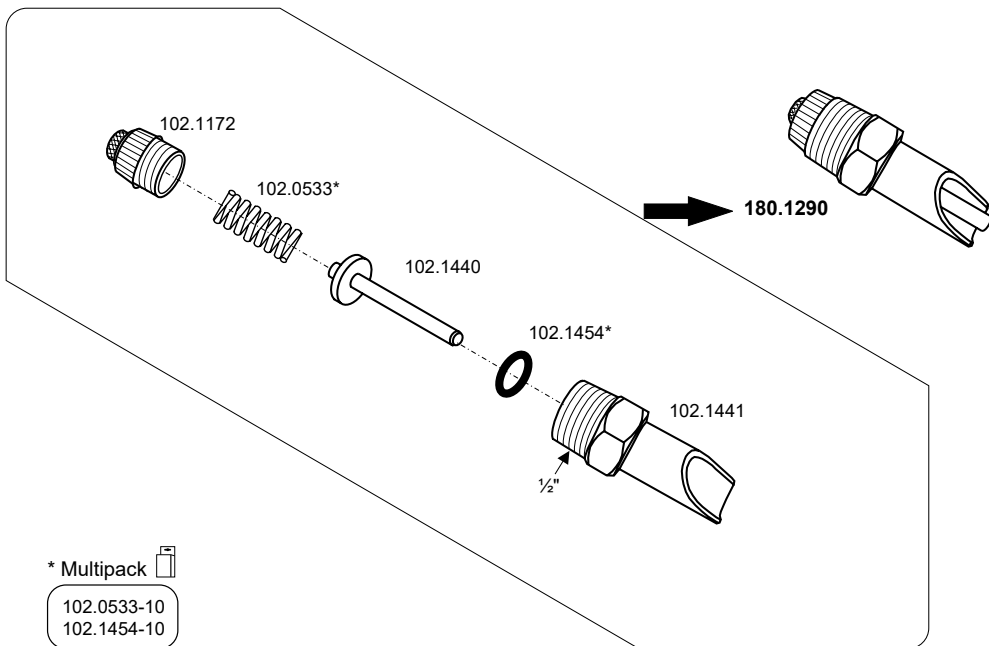

* Multipack 
 102.0635-10
 102.0906-5

180.1290 Mod. 1290

180.1292 Mod. 1292

131.0723 Mod. 723 MASTERFLOW (ab 02.2011)

131.0739 Mod. 739 MASTERFLOW Niederdruck (bis 1 bar)

130.6171 Ziegentrog 0,75 m, 130.6173 1,2 m, 130.6175 2,1 m