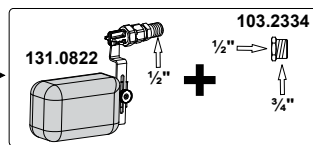

< 05.2021