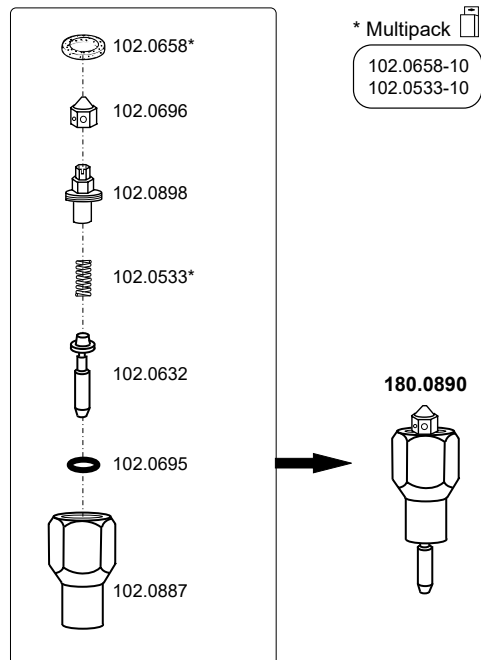

180.0890 Mod. 890

* Multipack
102.0658-10
102.0533-10