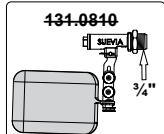

< 03.2022