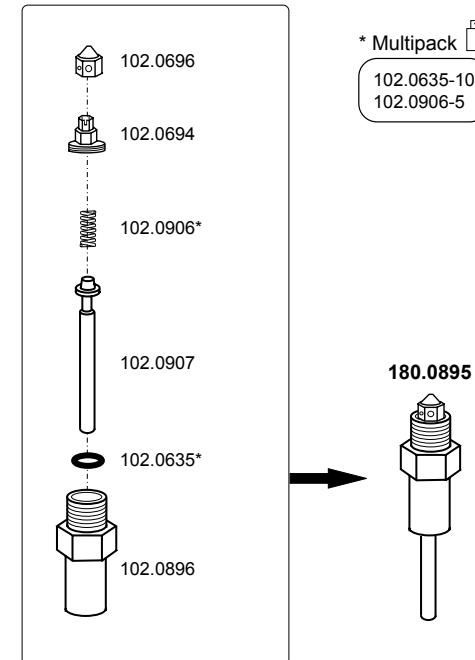

* Multipack 
 102.0635-10
 102.0906-5

180.1290 Mod. 1290

180.1292 Mod. 1292

131.0723 Mod. 723 MASTERFLOW (ab 02.2011)

131.0739 Mod. 739 MASTERFLOW Niederdruck (bis 1 bar)

130.6171 Ziegentrog 0,75 m, 130.6173 1,2 m, 130.6175 2,1 m