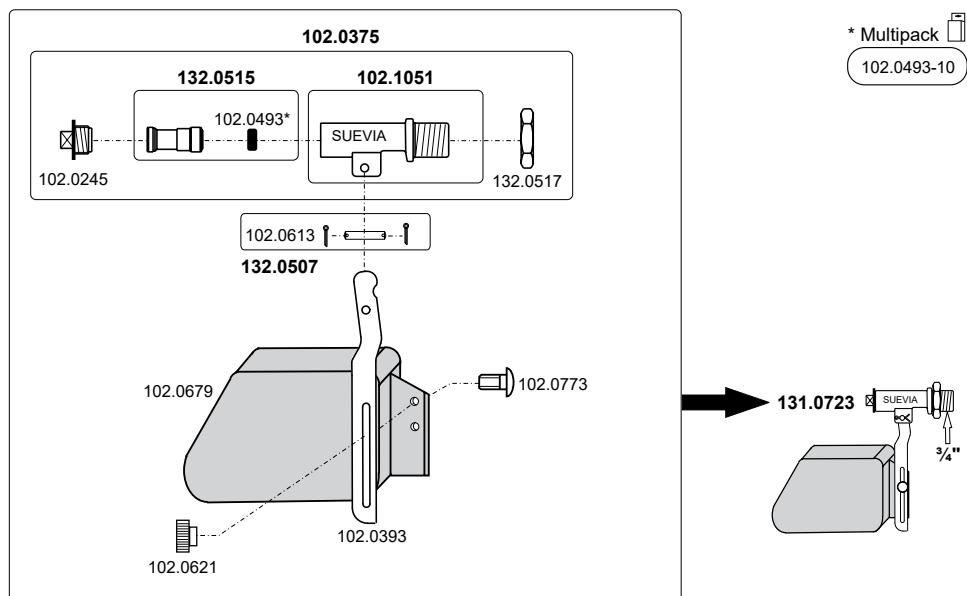

* Multipack 
 102.0635-10
 102.0906-5

180.1290 Mod. 1290

180.1292 Mod. 1292

131.0723 Mod. 723 MASTERFLOW (ab 02.2011)

131.0739 Mod. 739 MASTERFLOW Niederdruck (bis 1 bar)

130.6171 Ziegentrog 0,75 m, 130.6173 1,2 m, 130.6175 2,1 m