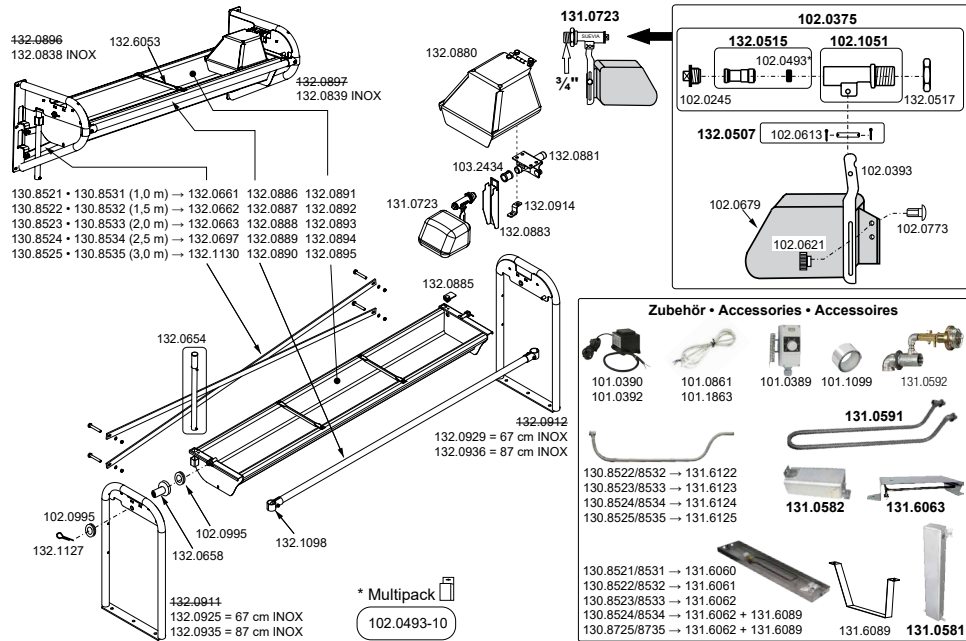

Ausführung: 230 V

101.0311 Mod. 311 (ab 02.2015)

101.0312 Mod. 312

130.8521-22-23-24-25 - 130.8531-32-33-34-35 Flach-Schwenktrog mit verzinkten Konsolen

130.8561-62-63-64-65 - 130.8571-72-73-74-75 - 130.8576-77-78-79-80 Flach-Schwenktrog mit Edelstahl-Konsolen