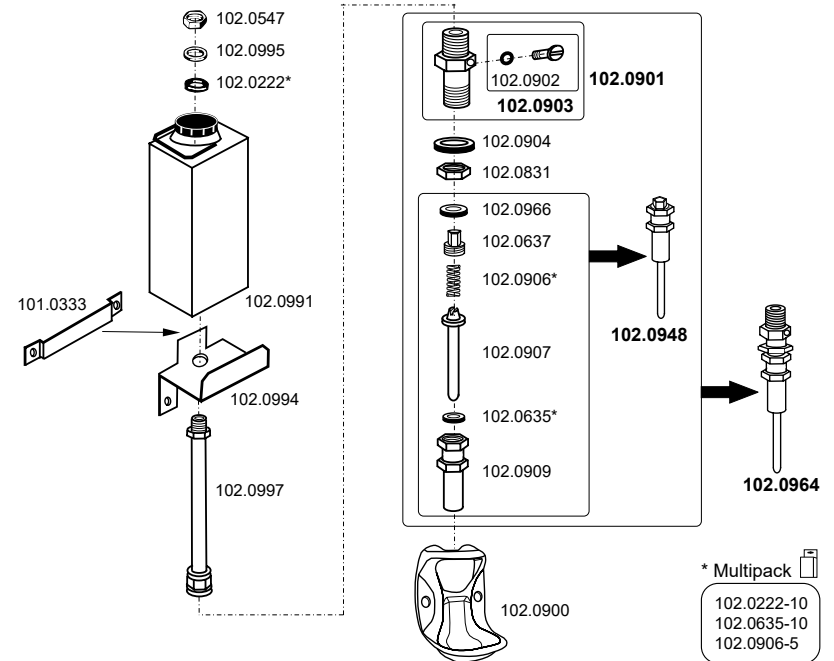

100.0189 Mod. 18P-VA¾"

100.0020 Mod. 20-MS

100.0209 Mod. 20-VA

Edelstahl • Stainless Steel • Inox

101.2203, 101.2233, 101.2206, 101.2266 HEATFFLOW

100.0099 Mod. 99

100.0250 Mod. 25R-MS½" (nicht mehr lieferbar), 100.0253 Mod. 25R-MS¾"