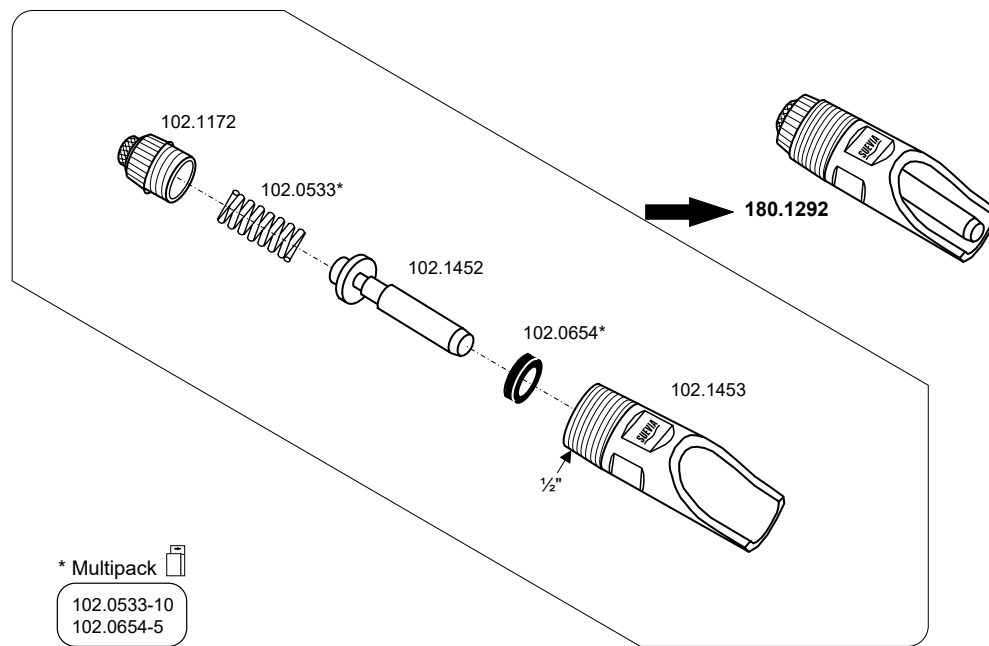

* Multipack 
 102.0635-10
 102.0906-5

180.1290 Mod. 1290

180.1292 Mod. 1292

131.0723 Mod. 723 MASTERFLOW (ab 02.2011)

131.0739 Mod. 739 MASTERFLOW Niederdruck (bis 1 bar)

130.6171 Ziegentrog 0,75 m, 130.6173 1,2 m, 130.6175 2,1 m