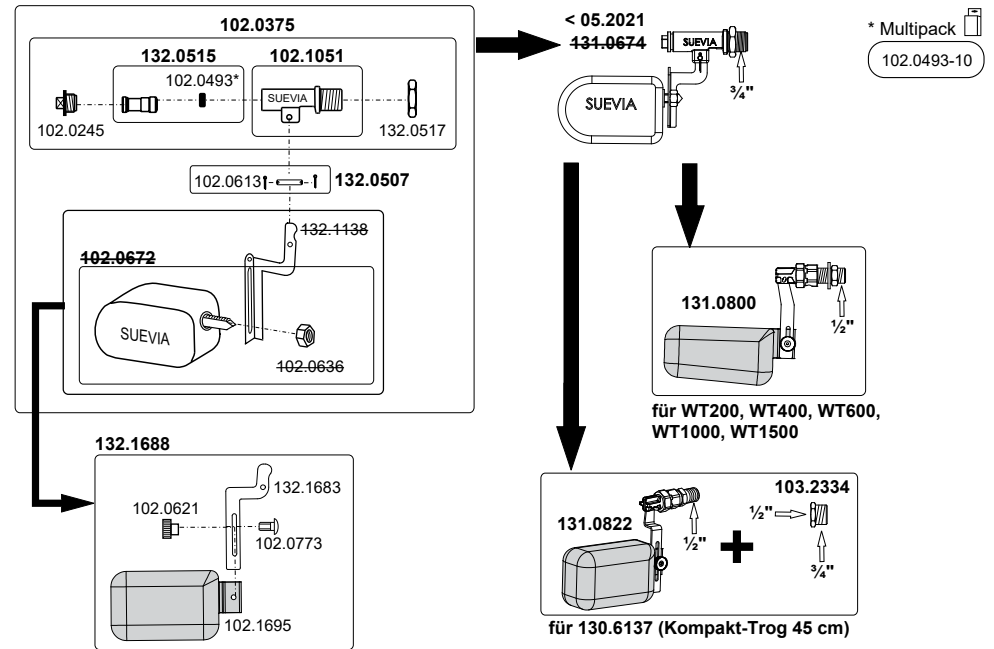

131.0674 Mod. 674 (nicht mehr lieferbar)