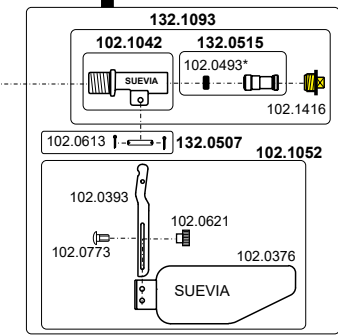

* Multipack
102.0493-10

102.1490 1 1/4" (41 mm) (>03.2014)
132.0672 1" (33 mm) (<04.2014)