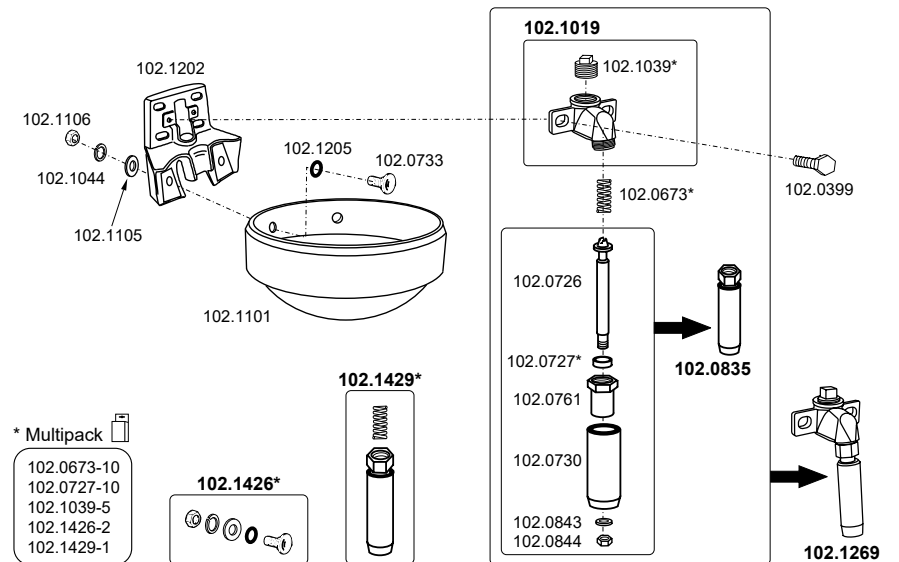

100.1209 Mod. 1200-VA $\frac{3}{4}$ "

Edelstahl • Stainless Steel • Inox