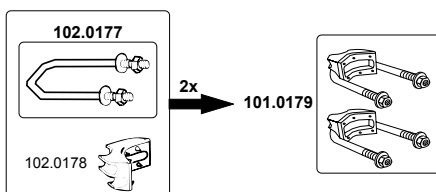

DE Wir behalten uns Änderungen der Produkte durch technische Weiterentwicklungen, Modellwechsel und etwaige Druckfehler vor.

EN We reserve the right to change products through continued development, model changes and printing errors.

FR Nous nous réservons le droit de modifier les produits dû au développement continu, aux changements des modèles et aux erreurs d'impression.