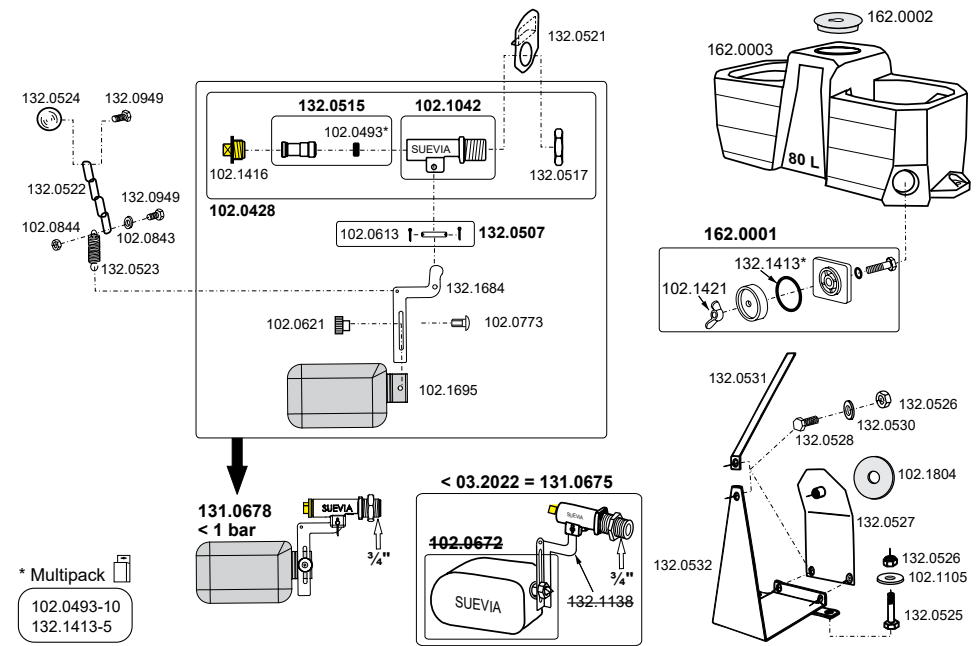

* Multipack
132.1413-5

160.0102 Mod. WT80

160.0106 Mod. WT80-N (bis 1 bar)

160.0280 Mod. FT80 (bis 1 bar)

130.70xx Rundtrog

180.0304 Mod. 304

* Multipack 
 102.0533-10
 102.0654-5

180.0323 Mod. 323