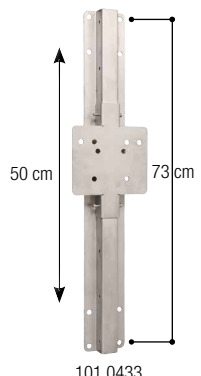

ACCESSOIRES:

- **1 étrier de fixation** (réf. 131.0152) pour une installation sur poteaux 1" – 1 1/2"
- **Kit de réglage en hauteur inox sans outils** (réf. 101.0433) hauteur de réglage 50 cm par palier de 10 cm

Abreuvoir avec réserve d'apprentissage

Modèle 375 à soupape laiton 3/4"

Réf. 100.3753

Modèle 375 à soupape inox 3/4"

Réf. 100.3759

- Bol **en fonte, entièrement émaillé**, facile à nettoyer
- Contrairement aux abreuvoirs classiques à niveau constant, **l'eau non stagnante est toujours propre et fraîche**
- Soupape tubulaire particulièrement souple même à pression élevée (6 bar)
- La soupape libère l'eau par appui dans n'importe quel sens et en douceur
- Avec un **petit creux pour une réserve d'eau derrière la soupape**, qui attire le jeune animal pour l'apprendre à boire
- Raccordement femelle 3/4" par le haut et par le bas, **pour montage sur un circuit en boucle** avec un réchauffeur d'eau SUEVIA Modèles 300 à 312 !
- **Réglage du débit d'eau par vis située sur la soupape**, pas besoin de démontage
- Sa forme spéciale permet le montage du bol sur poteaux, murs et coins à 90°

ACCESSOIRES:

- **2 étriers de fixation** (réf. 131.0169) pour une installation sur poteaux 1 1/2" – 2"
- **Kit de réglage en hauteur inox sans outils** (réf. 101.0433) hauteur de réglage 50 cm par palier de 10 cm
- **Kit de montage sur circuit en boucle 3/4"**, en Inox (réf. 103.1983), pour réaliser un raccordement facile des abreuvoirs sur un circuit en boucle