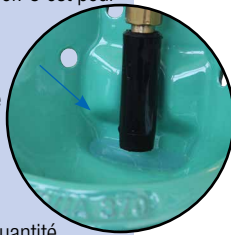

ABREUVOIRS VEAUX

également à soupape
Inox 1/2"

131.0152

UN CHOIX JUDICIEUX !

Abreuvoirs avec réserve d'apprentissage pour veaux, ovins, caprins et chiens

Pour une croissance saine de vos jeunes animaux il est indispensable qu'ils apprennent vite à s'abreuver. C'est pour cela que les modèles 370 et 375 avec réserve d'apprentissage furent élaborés. Les jeunes animaux qui n'ont pas encore l'habitude de s'abreuver automatiquement, lapent d'abord le reste d'eau se trouvant dans le bol puis l'eau se trouvant dans la réserve d'apprentissage. Par ces faits, ils ne peuvent s'empêcher de toucher la soupape tubulaire et apprennent l'utilisation d'un abreuvoir. L'abreuvement en quantité suffisante est ainsi garanti.

Abreuvoir avec réserve d'apprentissage

Modèle 370 à soupape laiton 1/2"

Réf. 100.0370

Modèle 370 à soupape inox 1/2"

Réf. 100.0379

- Bol **en fonte, entièrement émaillé**, facile à nettoyer
- Contrairement aux abreuvoirs classiques à niveau constant, **l'eau non stagnante, est toujours propre et fraîche**
- Soupape tubulaire particulièrement souple même à pression élevée (6 bar)
- La soupape libère l'eau par appui dans n'importe quel sens et en douceur
- Avec un **petit creux pour une réserve d'eau derrière la soupape**, qui attire le jeune animal à boire
- Raccordement 1/2" mâle par le haut
- **Réglage du débit d'eau par vis située sur la soupape**, pas besoin de démontage
- Sa forme spéciale de faible encombrement permet le montage du bol sur poteaux, murs et coins à 90°