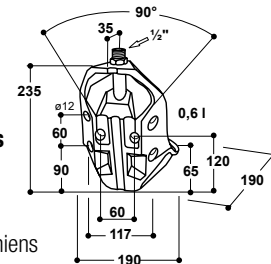

Abreuvoir avec réserve d'apprentissage

Modèle 370 à soupape laiton 1/2"

Réf. 100.0370

Modèle 370 à soupape inox 1/2"

Réf. 100.0379

- Bol **en fonte, entièrement émaillé**, facile à nettoyer
- Contrairement aux abreuvoirs classiques à niveau constant, **l'eau non stagnante, est toujours propre et fraîche**
- Soupape tubulaire particulièrement souple même à pression élevée (6 bar)
- La soupape libère l'eau par appui dans n'importe quel sens et en douceur
- Avec un **petit creux pour une réserve d'eau derrière la soupape**, qui attire le jeune animal à boire
- Raccordement 1/2" mâle par le haut
- **Réglage du débit d'eau par vis située sur la soupape**, pas besoin de démontage
- Sa forme spéciale de faible encombrement permet le montage du bol sur poteaux, murs et coins à 90°

ACCESSOIRES:

- **1 étrier de fixation** (réf. 131.0152) pour une installation sur poteaux 1" – 1 1/2"
- **Kit de réglage en hauteur inox sans outils** (réf. 101.0433) hauteur de réglage 50 cm par palier de 10 cm