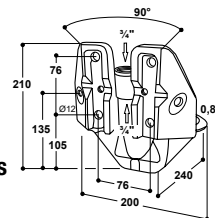

ACCESSOIRES:

- **1 étrier de fixation** (réf. 131.0152) pour une installation sur poteaux 1" – 1 1/2"
- **Kit de réglage en hauteur inox sans outils** (réf. 101.0433) hauteur de réglage 50 cm par palier de 10 cm

Abreuvoir avec réserve d'apprentissage

Modèle 375 à soupape laiton 3/4"

Réf. 100.3753

Modèle 375 à soupape inox 3/4"

Réf. 100.3759

- Bol **en fonte, entièrement émaillé**, facile à nettoyer
- Contrairement aux abreuvoirs classiques à niveau constant, **l'eau non stagnante est toujours propre et fraîche**
- Soupape tubulaire particulièrement souple même à pression élevée (6 bar)
- La soupape libère l'eau par appui dans n'importe quel sens et en douceur
- Avec un **petit creux pour une réserve d'eau derrière la soupape**, qui attire le jeune animal pour l'apprendre à boire
- Raccordement femelle 3/4" par le haut et par le bas, **pour montage sur un circuit en boucle** avec un réchauffeur d'eau SUEVIA Modèles 300 à 312 !
- **Réglage du débit d'eau par vis située sur la soupape**, pas besoin de démontage
- Sa forme spéciale permet le montage du bol sur poteaux, murs et coins à 90°

ACCESSOIRES:

- **2 étriers de fixation** (réf. 131.0169) pour une installation sur poteaux 1 1/2" – 2"
- **Kit de réglage en hauteur inox sans outils** (réf. 101.0433) hauteur de réglage 50 cm par palier de 10 cm
- **Kit de montage sur circuit en boucle 3/4"**, en Inox (réf. 103.1983), pour réaliser un raccordement facile des abreuvoirs sur un circuit en boucle