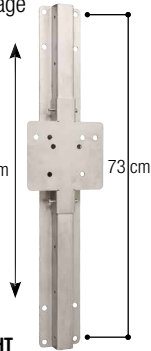

Abreuvoir avec réserve d'apprentissage

Modèle 370 à soupape laiton 1/2"

Réf. 100.0370

Modèle 370 à soupape inox 1/2"

Réf. 100.0379

- Bol **en fonte, entièrement émaillé**, facile à nettoyer
- Contrairement aux abreuvoirs classiques à niveau constant, **l'eau non stagnante, est toujours propre et fraîche**
- Soupape tubulaire particulièrement souple même à pression élevée (6 bar)
- La soupape libère l'eau par appui dans n'importe quel sens et en douceur
- Avec un **petit creux pour une réserve d'eau derrière la soupape**, qui attire le jeune animal à boire
- Raccordement 1/2" mâle par le haut
- **Réglage du débit d'eau par vis située sur la soupape**, pas besoin de démontage
- Sa forme spéciale de faible encombrement permet le montage du bol sur poteaux, murs et coins à 90°

ACCESSOIRES:

- **1 étrier de fixation** (réf. 131.0152) pour une installation sur poteaux 1" – 1 1/2"
- **Kit de réglage en hauteur inox sans outils** (réf. 101.0433) hauteur de réglage 50 cm par palier de 10 cm

Abreuvoir avec réserve d'apprentissage

Modèle 375 à soupape laiton 3/4"

Réf. 100.3753

Modèle 375 à soupape inox 3/4"

Réf. 100.3759

- Bol **en fonte, entièrement émaillé**, facile à nettoyer
- Contrairement aux abreuvoirs classiques à niveau constant, **l'eau non stagnante est toujours propre et fraîche**
- Soupape tubulaire particulièrement souple même à pression élevée (6 bar)
- La soupape libère l'eau par appui dans n'importe quel sens et en douceur
- Avec un **petit creux pour une réserve d'eau derrière la soupape**, qui attire le jeune animal pour l'apprendre à boire
- Raccordement femelle 3/4" par le haut et par le bas, **pour montage sur un circuit en boucle** avec un réchauffeur d'eau SUEVIA Modèles 300 à 312 !
- **Réglage du débit d'eau par vis située sur la soupape**, pas besoin de démontage
- Sa forme spéciale permet le montage du bol sur poteaux, murs et coins à 90°