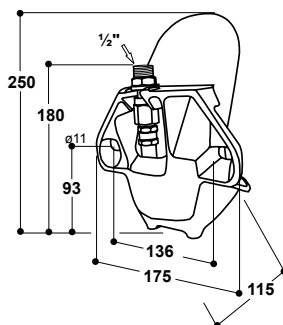

RECOMMANDÉ POUR:

Porcelets

Réf.	Désignation	Conditionnement	Prix [€/p] HT
100.0179	Abrevoir Mod. 170P-VA	2 pièces/carton	29,05 €

Abrevoir Modèle 93

à soupape Inox

Réf. 100.0939

- Pour **porcelets post-sevrage de 7 à 45 kg**
- Bol spacieux en **fonte, entièrement émaillé**
- Soupape latérale à commande légère, libère l'eau en douceur
- La position latérale de la soupape limite le jeu et réduit au minimum de gaspillage d'eau
- **Réglage du débit d'eau par vis située sur la soupape**, pas besoin de démontage
- Forme anti-salissures
- Raccordement mâle 1/2" par le haut

RECOMMANDÉ POUR:

Porcelets post-sevrage

Réf.	Désignation	Conditionnement	Prix [€/p] HT
100.0939	Abrevoir Mod. 93-VA	2 pièces/carton	57,65 €

TUYAUX VOIR p. 120

CONSEILS DU PRO !

La position latérale de la soupape limite le jeu et réduit au minimum de gaspillage d'eau !