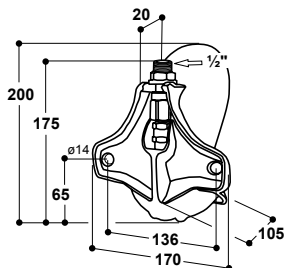

Abrevoir Modèle 170P

à soupape Inox

Réf. 100.0179

- Pour **porcelets jusqu'à 25 kg**
- Cuve en **matière synthétique AQUATHAN** haute résistance
- Soupape à commande légère
- **Réglage du débit d'eau par vis située sur la soupape**, pas besoin de démontage
- Forme anti-salissures
- Raccordement mâle 1/2" par le haut

RECOMMANDÉ POUR:

Porcelets

Réf.	Désignation	Conditionnement	Prix [€/p] HT
100.0179	Abrevoir Mod. 170P-VA	2 pièces/carton	29,05 €

Abrevoir Modèle 93

à soupape Inox

Réf. 100.0939

- Pour **porcelets post-sevrage de 7 à 45 kg**
- Bol spacieux en **fonte, entièrement émaillé**
- Soupape latérale à commande légère, libère l'eau en douceur
- La position latérale de la soupape limite le jeu et réduit au minimum de gaspillage d'eau
- **Réglage du débit d'eau par vis située sur la soupape**, pas besoin de démontage
- Forme anti-salissures
- Raccordement mâle 1/2" par le haut

RECOMMANDÉ POUR:

Porcelets post-sevrage

Réf.	Désignation	Conditionnement	Prix [€/p] HT
100.0939	Abrevoir Mod. 93-VA	2 pièces/carton	57,65 €

TUYAUX VOIR p. 120

CONSEILS DU PRO !

La position latérale de la soupape limite le jeu et réduit au minimum de gaspillage d'eau !