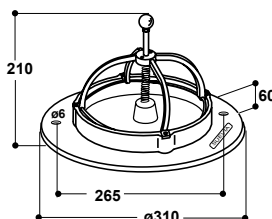

### Assiette Porcelets Modèle 240

Réf. 160.0240

- Pour porcelets en cage de maternité dans les premières 6 semaines
- Peut être utilisée dans les premiers jours en tant qu'abreuvoir supplémentaire
- En matière synthétique de haute qualité
- Renfort en Inox, réduisant le gaspillage d'eau
- Avec crochet d'amarrage pour caillebotis : grande stabilité
- Contenance 1,5 l

### Assiette Porcelets Modèle 290

Réf. 130.0290

- Pour **porcelets démarrage** en cage de maternité dans les premières 6 semaines
- **En Inox de première qualité**
- Avec crochet d'amarrage pour caillebotis
- Une flèche située sur le poussoir indique la direction d'ancrage du crochet
- Contenance 2 l