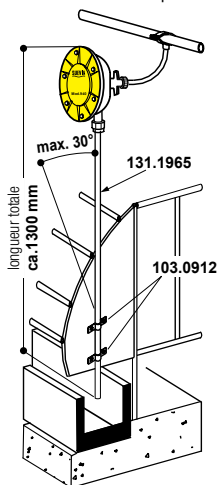

SUEVIA

ABREUVOIRS POUR TRUIES AVEC PORCELETS EN MATERNITÉ

Bol Modèle 20

pour l'installation du tubavide SUEVIA

Réf. 100.0208

- Bol en **fonte, entièrement émaillé**
- Pour installer en cage de maternité
- Livré avec une vis de serrage en Inox pour la fixation du tubavide

RECOMMANDÉ POUR:

Truies avec porcelets en cage de maternité, truies, verrats

Réf.	Désignation	Conditionnement	Prix [€/p] HT
100.0208	Bol Mod. 20	1 pièce/carton	53,05 €
130.0940	Tubavide Mod. 940	1 pièce/sachet	36,70 €
131.1965	Tuyau en Inox 1/2" 1,1 m, pour tubavide	1 pièce	12,25 €
131.0169	Etrier de fixation M12 1 1/2" – 2" (48 - 60 mm), galvanisé	1 pièce/sachet	3,05 €

CONSEILS DU PRO !

Par l'installation du tubavide avec le bol Mod. 20 le gaspillage d'eau est réduit au minimum!

Tubavide Modèle 940

Réf. 130.0940

- **Remplit automatiquement les auges** dès que les animaux boivent, fonctionne d'après le principe du "sous-vide"
- Maintient un niveau d'eau constant dans les auges jusque 15 m de longueur
- **Avec raccordement pour tuyau souple de 13 mm avec coupure d'eau automatique par bille** : l'arrivée d'eau est coupée lorsque le raccord quart de tour est déconnecté. La fourniture d'un raccord à bille 1/2" supplémentaire n'est donc pas nécessaire !
- Pression d'utilisation de 0,5 à 5 bar
- Le bloc-membrane est relié au tuyau en Inox rigide à l'aide d'un raccord à serrage, ne nécessitant pas de filetage.
- Tout en **matière synthétique**
- Tuyau en Inox (réf. 131.1965) 1/2", longueur 1,1 m, à commander à part!

ACCESSOIRES:

- **Tuyau en Inox, 1/2"** (réf. 131.1965), longueur 1,1 m

RECOMMANDÉ POUR:

Porcs

Vue de la vanne d'arrêt à bille

Réf.	Désignation	Conditionnement	Prix [€/p] HT
130.0940	Tubavide Mod. 940	1 pièce/sachet	36,70 €
131.1965	Tuyau en Inox 1/2" 1,1 m, pour tubavide	1 pièce	12,25 €