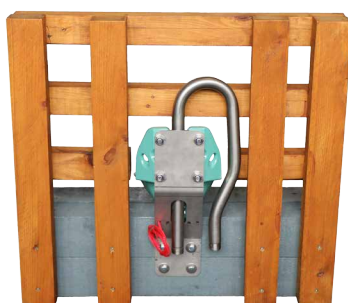

RECOMMANDÉ POUR: Truies avec porcelets en cage de maternité, truies

Réf.	Désignation	Conditionnement	Prix [€/p] HT
100.3758	Abreuveur Mod. 375-H-VA3/4", inox	1 pièce/carton	125,00 €
102.1713	Support de fixation Mod. 375-H	1 pièce	27,55 €
101.0380	Transformateur 230/24 V, 100 W	1 pièce/carton	90,25 €
101.0390	Transformateur 230/24 V, 200 W	1 pièce/carton	118,00 €
101.0392	Transformateur 230/24 V, 400 W	1 pièce/carton	194,00 €
101.0389	Thermostat d'ambiance	1 pièce/carton	79,05 €
102.0249	Protection Inox de soupape	1 pièce	9,70 €
102.1127	Tuyau de raccordement Inox 3/4", 19 cm, droit, m/m	1 pièce	8,15 €
103.1983	Kit de montage sur circuit en boucle 3/4"	1 pièce/sachet	33,75 €

100.3758

102.0249

100.3758 Mod. 375-H-VA3/4 - Vue de côté de la distribution de chaleur, avec les accessoires montés

103.1983

102.1127

102.1713