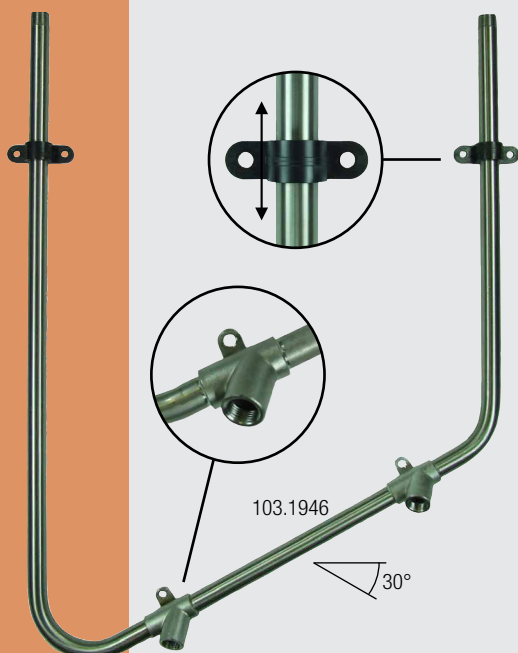

TUYAUX DE RACCORDEMENT INOX

La distance réduite par rapport au mur diminue les risques de blessures !

30°

30°

30°

Tuyau de raccordement Inox en U

1 sortie horizontale

Réf. 103.1944

- En Inox, avec une sortie femelle 1/2"
- Raccordements mâle 1/2"
- Les **pattes de fixation supérieures coulissantes** permettent une fixation fiable quel que soit le système de mur de séparation utilisé !
- H x l: env. 75 x 26 cm

Tuyau de raccordement Inox en U

1 sortie horizontale, 1 sortie verticale

Réf. 103.1945

- En Inox, avec deux sorties femelle 1/2"
- Raccordement mâle 1/2"
- Les **pattes de fixation supérieures coulissantes** permettent une fixation fiable quel que soit le système de mur de séparation utilisé !
- H x l: env. 75 x 26 cm

Tuyau de raccordement Inox en U

deux sorties inclinées

Réf. 103.1946

- En Inox, avec deux sorties femelle 1/2"
- Raccordement mâle 1/2"
- Les **pattes de fixation supérieures coulissantes** permettent une fixation fiable quel que soit le système de mur de séparation utilisé !
- H x l: env. 75 x 50 cm