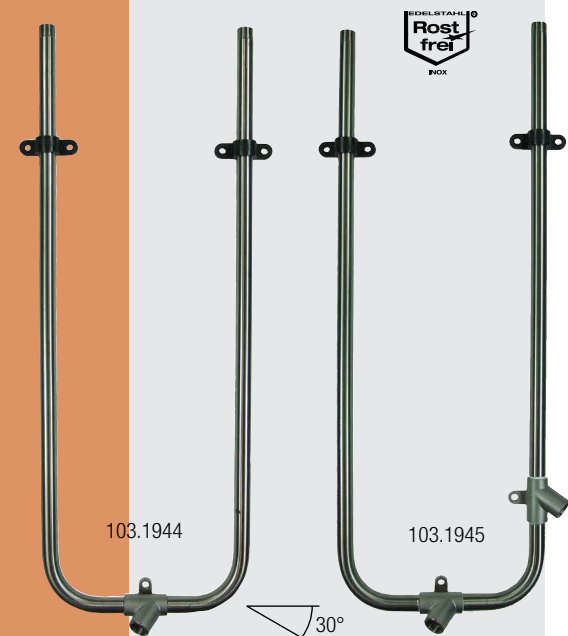

La distance réduite par rapport au mur diminue les risques de blessures !

30°

30°

30°

Tuyau de raccordement Inox en U

1 sortie horizontale

Réf. 103.1944

- En Inox, avec une sortie femelle 1/2"
- Raccordements mâle 1/2"
- Les **pattes de fixation supérieures coulissantes** permettent une fixation fiable quel que soit le système de mur de séparation utilisé !
- H x l: env. 75 x 26 cm

Tuyau de raccordement Inox en U

1 sortie horizontale, 1 sortie verticale

Réf. 103.1945

- En Inox, avec deux sorties femelle 1/2"
- Raccordement mâle 1/2"
- Les **pattes de fixation supérieures coulissantes** permettent une fixation fiable quel que soit le système de mur de séparation utilisé !
- H x l: env. 75 x 26 cm

Réf.	Désignation	Conditionnement	Prix [€/p] HT
103.1944	Tuyau de raccordement Inox en U 1/2", 1 sortie horizontale femelle	1 pièce	33,15 €
103.1945	Tuyau de raccordement Inox en U 1/2", 1 sortie horizontale f / 1 sortie verticale f	1 pièce	42,45 €

Tuyau de raccordement Inox en U

deux sorties inclinées

Réf. 103.1946

- En Inox, avec deux sorties femelle 1/2"
- Raccordement mâle 1/2"
- Les **pattes de fixation supérieures coulissantes** permettent une fixation fiable quel que soit le système de mur de séparation utilisé !
- H x l: env. 75 x 50 cm

Réf.	Désignation	Conditionnement	Prix [€/p] HT
103.1946	Tuyau de raccordement Inox en U 1/2", deux sorties inclinées femelle	1 pièce	44,05 €

Tuyau de raccordement Inox en U

2 sorties horizontales

Réf. 103.1947

- En Inox, avec deux sorties femelle 1/2"
- Raccordement mâle 1/2"
- Les **pattes de fixation supérieures coulissantes** permettent une fixation fiable quel que soit le système de mur de séparation utilisé !
- H x l: env. 75 x 50 cm

Tuyau de raccordement Inox en U

4 sorties horizontales

Réf. 103.1952

- En Inox, avec quatre sorties femelle 1/2"
- Raccordement mâle 1/2"
- Les **pattes de fixation supérieures coulissantes** permettent une fixation fiable quel que soit le système de mur de séparation utilisé !
- H x l: env. 75 x 92 cm

Réf.	Désignation	Conditionnement	Prix [€/p] HT
103.1947	Tuyau de raccordement Inox en U 1/2", deux sorties horizontales femelle	1 pièce	47,25 €
103.1952	Tuyau de raccordement Inox en U 1/2", quatre sorties horizontales femelle	1 pièce	73,90 €