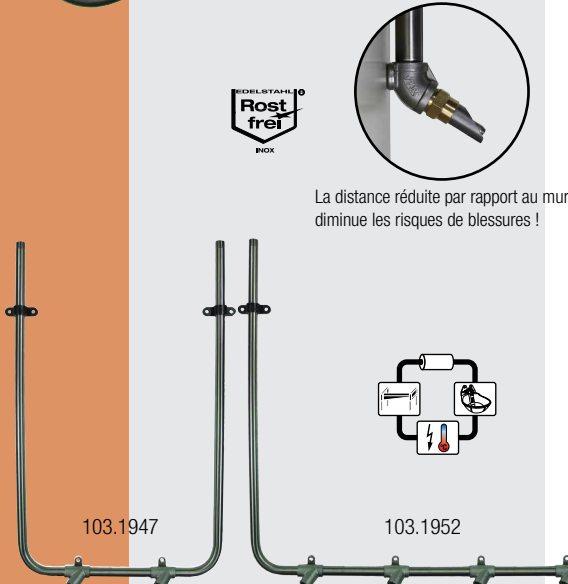

TUYAUX DE RACCORDEMENT INOX

La distance réduite par rapport au mur diminue les risques de blessures !

30°

30°

30°

Tuyau de raccordement Inox en U

1 sortie horizontale

Réf. 103.1944

- En Inox, avec une sortie femelle 1/2"
- Raccordements mâle 1/2"
- Les **pattes de fixation supérieures coulissantes** permettent une fixation fiable quel que soit le système de mur de séparation utilisé !
- H x l: env. 75 x 26 cm

Tuyau de raccordement Inox en U

1 sortie horizontale, 1 sortie verticale

Réf. 103.1945

- En Inox, avec deux sorties femelle 1/2"
- Raccordement mâle 1/2"
- Les **pattes de fixation supérieures coulissantes** permettent une fixation fiable quel que soit le système de mur de séparation utilisé !
- H x l: env. 75 x 26 cm

Tuyau de raccordement Inox en U

deux sorties inclinées

Réf. 103.1946

- En Inox, avec deux sorties femelle 1/2"
- Raccordement mâle 1/2"
- Les **pattes de fixation supérieures coulissantes** permettent une fixation fiable quel que soit le système de mur de séparation utilisé !
- H x l: env. 75 x 50 cm