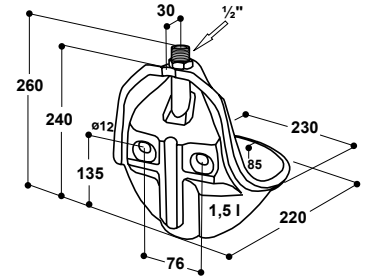

RECOMMANDÉ POUR:

Bovins, chevaux