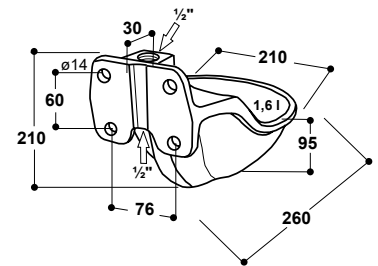

RECOMMANDÉ POUR:

Bovins, chevaux

Réf.	Désignation	Conditionnement	Prix [€/p] HT
100.0060	Abreuvoir Mod. 60	1 pièce/carton	69,35 €
102.1255	Tuyau de raccordement Inox 1/2", 19 cm, droit, m/m	1 pièce	5,60 €
131.0169	Etrier de fixation M12 1 1/2" - 2" (48 - 60 mm), galvanisé	1 pièce/sachet	3,05 €