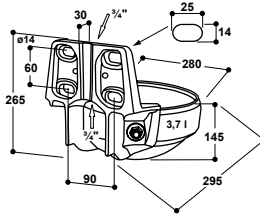

ACCESSOIRES:

- **2 étriers de fixation** (réf. 131.0169) pour une installation sur poteaux 1 1/2" – 2"
- **Kit de montage sur circuit en boucle 3/4"**, en Inox (réf. 103.1983), pour réaliser un raccordement **avec arrivée d'eau par le bas**

RECOMMANDÉ POUR:

Bovins, vaches laitières

Réf.	Désignation	Conditionnement	Prix [€/p] HT
100.1203	Abreuvoir Mod. 1200-MS3/4"	1 pièce/carton	95,90 €
100.1209	Abreuvoir Mod. 1200-VA3/4"	1 pièce/carton	110,00 €
131.0169	Etrier de fixation M12 1 1/2" – 2" (48 - 60 mm), galvanisé	1 pièce/sachet	3,05 €
102.1127	Tuyau de raccordement Inox 3/4", 19 cm, droit, m/m	1 pièce	8,15 €
103.1983	Kit de montage sur circuit en boucle 3/4"	1 pièce/sachet	33,75 €

également à soupape Inox 3/4"

PROTÉCTIONS
VOIR p. 80

Abreuvoir Modèle 1200P à soupape laiton 3/4"

Réf. 100.1213

- Cuve spacieuse en **polyéthylène résistant aux U.V. avec bouchon de vidange en fond de cuve**
- **Rebord anti-lapage**: rebord refoulé vers l'intérieur limite le gaspillage d'eau
- Soupape tubulaire laiton particulièrement souple avec **raccordement femelle par le haut ou par le bas**
- **Grand débit d'eau jusqu'à 20 l/min**