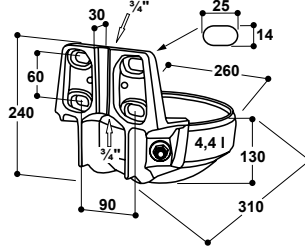

SUEVIA

ABREUVOIRS BOVINS

Abreuvoir Modèle 1200 à soupape laiton 3/4" Modèle 1200 à soupape Inox 3/4"

Réf. 100.1203
Réf. 100.1209

- Cuve spacieuse en **Inox**, résistante aux chocs
- Soupape tubulaire particulièrement souple en laiton (3/4") ou en Inox (3/4") avec **raccordement femelle par le haut ou par le bas**
- Bord refoulé anti-lapage, évitant les éclaboussures
- Fixation en fonte émaillée
- Soupape tubulaire qui libère l'eau en douceur
- **Grand débit d'eau jusqu'à 20 l/min**

ACCESSOIRES:

- **2 étriers de fixation** (réf. 131.0169) pour une installation sur poteaux 1 1/2" – 2"
- **Kit de montage sur circuit en boucle 3/4"**, en Inox (réf. 103.1983), pour réaliser un raccordement **avec arrivée d'eau par le bas**

RECOMMANDÉ POUR:

Bovins, vaches laitières

Réf.	Désignation	Conditionnement	Prix [€/p] HT
100.1203	Abreuvoir Mod. 1200-MS3/4"	1 pièce/carton	95,90 €
100.1209	Abreuvoir Mod. 1200-VA3/4"	1 pièce/carton	110,00 €
131.0169	Etrier de fixation M12 1 1/2" – 2" (48 - 60 mm), galvanisé	1 pièce/sachet	3,05 €
102.1127	Tuyau de raccordement Inox 3/4", 19 cm, droit, m/m	1 pièce	8,15 €
103.1983	Kit de montage sur circuit en boucle 3/4"	1 pièce/sachet	33,75 €

également à soupape Inox 3/4"

PROTÉCTIONS
VOIR p. 80

Abreuvoir Modèle 1200P à soupape laiton 3/4"

Réf. 100.1213

- Cuve spacieuse en **polyéthylène résistant aux U.V. avec bouchon de vidange en fond de cuve**
- **Rebord anti-lapage**: rebord refoulé vers l'intérieur limite le gaspillage d'eau
- Soupape tubulaire laiton particulièrement souple avec **raccordement femelle par le haut ou par le bas**
- **Grand débit d'eau jusqu'à 20 l/min**