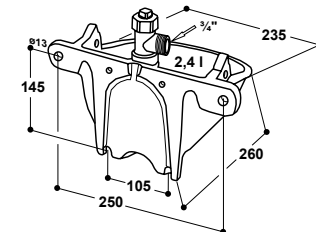

Abreuvoir Modèle 115

Réf. 100.0115

- Bol spacieux **en fonte, entièrement émaillé**
- Grand débit d'eau jusqu'à 14 l/min
- **Réglage instantané** du débit d'eau sous la palette, sans démontage et sans outils. L'arrivée d'eau de chaque abreuvoir peut être coupé individuellement.
- **Raccordement 1/2" femelle, par le haut ou par le bas**

ACCESSOIRES:

- **1 étrier double** (réf. 101.0179) pour une installation sur poteaux 1 1/4" – 2"

RECOMMANDÉ POUR:

Bovins, vaches, taureaux, chevaux

Réf.	Désignation	Conditionnement	Prix [€/p] HT
100.0115	Abreuvoir Mod. 115	1 pièce/carton	101,00 €
102.1255	Tuyau de raccordement Inox 1/2", 19 cm, droit, m/m	1 pièce	5,60 €
101.0179	Etrier double 1 1/4" – 2"	1 kit/sachet	9,10 €

PROTÉCTIONS
VOIR p. 78

Réglage du débit sans démontage et sans outils

102.1255

101.0179

Abreuvoir Modèle 8

Réf. 100.0008

- Bol spacieux en fonte, **émaillé blanc à l'intérieur**
- **Grand débit d'eau:** débit d'eau réglable, jusqu'à **35 l/min** à une pression de 5 bar
- Réglage aisé du débit d'eau sans démontage de la valve
- Un clapet de fermeture situé derrière la palette permet de couper complètement l'arrivée d'eau
- Raccordement sortie 3/4 mâle **multidirectionnel horizontal à 360°**
- De par sa conception robuste, sa soupape résistante et son **important débit d'eau à basse pression**, l'abreuvoir Modèle 8 peut également être installé sur une tonne à eau.

ACCESSOIRES:

- **Coude orientable** (réf. 102.0039), 3/4" x 1/2" m/f, pour utiliser en cas d'arrivée d'eau par le haut et par le bas

RECOMMANDÉ POUR:

Bovins, vaches, taureaux, chevaux

Réf.	Désignation	Conditionnement	Prix [€/p] HT
100.0008	Abreuvoir Mod. 8	1 pièce	135,00 €
102.0039	Coude orientable, 3/4" x 1/2" m/f, avec joint	1 pièce/sachet	14,30 €