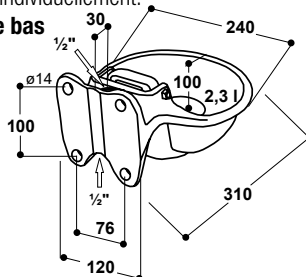

Abreuvoir Modèle 115

Réf. 100.0115

- Bol spacieux **en fonte, entièrement émaillé**
- Grand débit d'eau jusqu'à 14 l/min
- **Réglage instantané** du débit d'eau sous la palette, sans démontage et sans outils. L'arrivée d'eau de chaque abreuvoir peut être coupé individuellement.
- **Raccordement 1/2" femelle, par le haut ou par le bas**

ACCESSOIRES:

- **1 étrier double** (réf. 101.0179) pour une installation sur poteaux 1 1/4" – 2"

RECOMMANDÉ POUR:

Bovins, vaches, taureaux, chevaux

Réf.	Désignation	Conditionnement	Prix [€/p] HT
100.0115	Abreuvoir Mod. 115	1 pièce/carton	101,00 €
102.1255	Tuyau de raccordement Inox 1/2", 19 cm, droit, m/m	1 pièce	5,60 €
101.0179	Etrier double 1 1/4" – 2"	1 kit/sachet	9,10 €

PROTÉCTIONS
VOIR p. 78

Réglage du débit sans démontage et sans outils

102.1255

101.0179

Abreuvoir Modèle 8

Réf. 100.0008

- Bol spacieux en fonte, **émaillé blanc à l'intérieur**
- **Grand débit d'eau:** débit d'eau réglable, jusqu'à **35 l/min** à une pression de 5 bar
- Réglage aisé du débit d'eau sans démontage de la valve
- Un clapet de fermeture situé derrière la palette permet de couper complètement l'arrivée d'eau
- Raccordement sortie 3/4 mâle **multidirectionnel horizontal à 360°**
- De par sa conception robuste, sa soupape résistante et son **important débit d'eau à basse pression**, l'abreuvoir Modèle 8 peut également être installé sur une tonne à eau.

ACCESSOIRES:

- **Coude orientable** (réf. 102.0039), 3/4" x 1/2" m/f, pour utiliser en cas d'arrivée d'eau par le haut et par le bas

RECOMMANDÉ POUR:

Bovins, vaches, taureaux, chevaux

Réf.	Désignation	Conditionnement	Prix [€/p] HT
100.0008	Abreuvoir Mod. 8	1 pièce	135,00 €
102.0039	Coude orientable, 3/4" x 1/2" m/f, avec joint	1 pièce/sachet	14,30 €