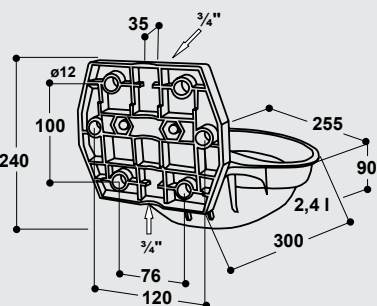

### Abreuvoir antigel Modèle 12P-HK à soupape laiton 3/4"

Réf. 100.0124

- La protection antigel du bol, de la soupape tubulaire ainsi que de l'arrivée d'eau se fait par un **câble chauffant de 24 V, 30 W** qui est fourni. Le câble chauffant est logé dans un carter spécial en caoutchouc prévu à cet effet qui est fixé en dessous du bol. Afin d'assurer une diffusion régulière de chaleur, une fine plaque d'aluminium est collée sur le dessous du bol.
- La protection antigel de la soupape est assurée par le triple enroulement du câble chauffant
- Le restant du câble chauffant (d'une longueur approximative de 2 m) sert à protéger le tuyau d'arrivée d'eau
- **Antigel jusqu'à -20°C.** L'eau restant dans le bol est hors gel!
- L'alimentation électrique nécessite un transformateur SUEVIA de 230/24 V (disponible de 100 W à 400 W)
- Cuve en **matière synthétique AQUATHAN haute résistance**
- Très élastique, cette cuve résiste aux coups
- **Aucun angle vif**, aucun risque de blessure
- Soupape tubulaire laiton 3/4" particulièrement souple
- Raccordement par le haut ou par le bas 3/4"
- **Débit d'eau réglable par vis de réglage extérieure**
- Soupape tubulaire qui libère l'eau en douceur