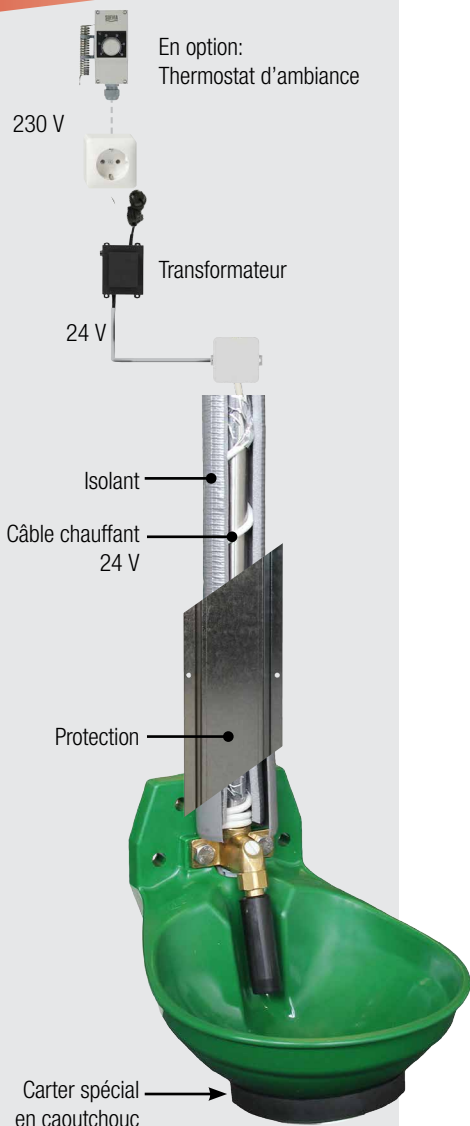

### ANTIGEL JUSQU'À -20°C

### Abreuvoir antigel Modèle 12P-HK à soupape laiton 3/4"

Réf. 100.0124

- La protection antigel du bol, de la soupape tubulaire ainsi que de l'arrivée d'eau se fait par un **câble chauffant de 24 V, 30 W** qui est fourni. Le câble chauffant est logé dans un carter spécial en caoutchouc prévu à cet effet qui est fixé en dessous du bol. Afin d'assurer une diffusion régulière de chaleur, une fine plaque d'aluminium est collée sur le dessous du bol.
- La protection antigel de la soupape est assurée par le triple enroulement du câble chauffant
- Le restant du câble chauffant (d'une longueur approximative de 2 m) sert à protéger le tuyau d'arrivée d'eau
- **Antigel jusqu'à -20°C.** L'eau restant dans le bol est hors gel!
- L'alimentation électrique nécessite un transformateur SUEVIA de 230/24 V (disponible de 100 W à 400 W)
- Cuve en **matière synthétique AQUATHAN haute résistance**
- Très élastique, cette cuve résiste aux coups
- **Aucun angle vif**, aucun risque de blessure
- Soupape tubulaire laiton 3/4" particulièrement souple
- Raccordement par le haut ou par le bas 3/4"
- **Débit d'eau réglable par vis de réglage extérieure**
- Soupape tubulaire qui libère l'eau en douceur