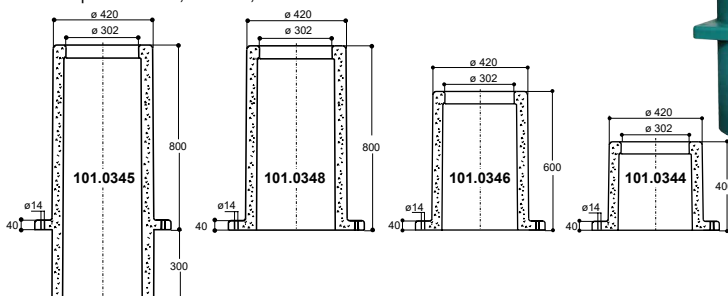

### Busés Isolantes

- Pour montage des abreuvoirs Modèles 41A et 43A
- Busés Isolantes en Polyéthylène Haute Densité, avec double paroi isolée
- Hauteur 400 mm (réf. 101.0344) pour petits animaux: moutons, porcs
- Hauteur 600 mm (réf. 101.0346) pour veaux, bovins
- Hauteur 800 mm (réf. 101.0348) pour bovins, vaches, chevaux
- Hauteur 1100 mm (800 mm + 300 mm à sceller) (réf. 101.0345) pour bovins, vaches, chevaux