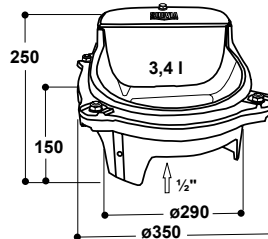

ACCESSOIRES:

- **Rebord anti-lapage** en fonte epoxy (réf. 101.1068)
- L'alimentation électrique se fait par un **transformateur** 230/24 V (disponible de 100 W à 400 W, voir p. 30)
- **Un thermostat d'ambiance** (réf. 101.0389), peut être fourni en option pour la mise en route et arrêt automatique des transformateurs (voir p. 30).
- Conçu pour être monté sur **Busés Isolantes SUEVIA** ou sur des buses en béton de 30 cm de diamètre intérieur.