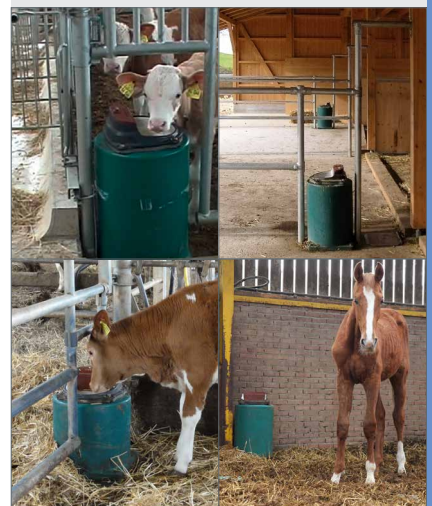

101.1068
Rebord anti-lapage

double paroi isolée

NOUVEAU!
CAPOT INOX