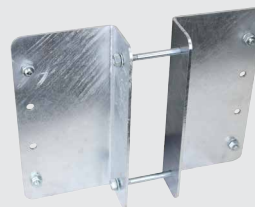

ABREUVOIRS POUR STABULATIONS LIBRES

Abreuvoir COMPACT-AUGE en Inox, 45 cm

Réf. 130.6137

- Abreuvoir compact fixation murale, pour 15 à 20 animaux, **circuit en boucle intégré** (non assemblé)
- **En acier inoxydable**
- Abreuvement rapide et suffisant grâce à un apport d'eau important jusqu'à **35 l/min**
- Raccordement 2x 3/4" femelle
- Avec une grande bonde pour un vidage rapide 50 mm
- Contenance 20 litres

ACCESSOIRES:

- **131.1341 Plaque de fixation** sur poteaux Ø 102 mm, avec visserie
- **131.1342 Plaque de fixation** sur poteaux Ø 140 mm, avec visserie
- **131.1343 Plaque support pour poteaux IPN (ou poteaux de charpente)**, avec visserie

Réf.	Désignation	Conditionnement	Prix [€/p] HT
130.6137	Abreuvoir COMPACT-AUGE en Inox 45 cm	1 pièce	458,00 €
131.1341	Plaque de fixation sur poteaux Ø 102 mm, avec visserie	1 pièce	74,45 €
131.1342	Plaque de fixation sur poteaux Ø 140 mm, avec visserie	1 pièce	74,45 €
131.1343	Plaque support pour poteaux IPN (ou poteaux de charpente), avec visserie	1 pièce	74,45 €

131.1341

FLEXIBLES
VOIR p. 81