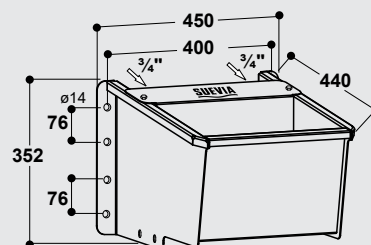

ABREUVOIRS POUR STABULATIONS LIBRES

Abreuvoir COMPACT-AUGE en Inox, 45 cm

Réf. 130.6137

- Abreuvoir compact fixation murale, pour 15 à 20 animaux, **circuit en boucle intégré** (non assemblé)
- **En acier inoxydable**
- Abreuvement rapide et suffisant grâce à un apport d'eau important jusqu'à **35 l/min**
- Raccordement 2x 3/4" femelle
- Avec une grande bonde pour un vidage rapide 50 mm
- Contenance 20 litres

ACCESSOIRES:

- **131.1341 Plaque de fixation** sur poteaux Ø 102 mm, avec visserie
- **131.1342 Plaque de fixation** sur poteaux Ø 140 mm, avec visserie
- **131.1343 Plaque support pour poteaux IPN (ou poteaux de charpente)**, avec visserie

Réf.	Désignation	Conditionnement	Prix [€/p] HT
130.6137	Abreuvoir COMPACT-AUGE en Inox 45 cm	1 pièce	458,00 €
131.1341	Plaque de fixation sur poteaux Ø 102 mm, avec visserie	1 pièce	74,45 €
131.1342	Plaque de fixation sur poteaux Ø 140 mm, avec visserie	1 pièce	74,45 €
131.1343	Plaque support pour poteaux IPN (ou poteaux de charpente), avec visserie	1 pièce	74,45 €

131.1341

FLEXIBLES
VOIR p. 81