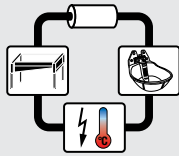

ABREUVOIRS POUR STABULATIONS LIBRES

Abreuvoir à palette Modèle 480

- **Abreuvoir à palette avec une palette large relevable sans outils et un circuit en boucle ¾" intégré**
- Un poste d'abreuvement pour 15 à 20 animaux
- **Montage sur circuit en boucle:** 2 x raccordement mâle ¾" (Réf. 130.0480 = par le bas, Réf 130.0481 = par le haut). Les soupapes sont ainsi protégées du gel.
- Peut être équipé d'une résistance 24 V, 80 W (réf. 131.0528)
- Idéal pour toutes les stabulations libres, **très faible encombrement** – autonettoyant!
- **Tout Inox**
- Abreuvement rapide et suffisant des animaux grâce à deux soupapes apportant un débit d'eau de près de **30 l/min**
- Les soupapes à impulsion courte s'actionnent à l'aide d'une très large palette
- **Toujours de l'eau fraîche et propre pour les animaux** – après utilisation, la cuve ne retient que très peu d'eau. Les résidus de fourrage sont automatiquement mélangés à l'eau et réingurgités par l'animal grâce à la forme spéciale du bol : action autonettoyante.
- Pour le nettoyage, **le capot de la soupape peut être ouvert sans outils**
- Abreuvoir entièrement fermé sur le haut pour éviter les salissures
- Fixation possible sur un mur ou un poteau

ACCESSOIRES:

- **Résistance** 24 V, 80 W (réf. 131.0528)
- **Protection** pour Mod. 480, 500, 600 (réf. 131.1391), galvanisée
- **Fixation murale 90°**, galvanisée (réf. 131.1050), pour Mod. 480 500, 600
- **Protection** galvanisée (réf. 131.1394) pour Mod. 480, 500, 600 (monté avec fixation murale 90°)

RECOMMANDÉ POUR:

Vaches laitières, bovins