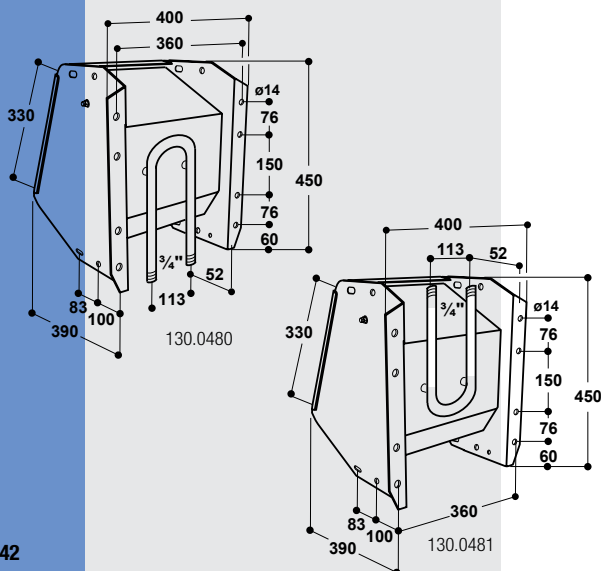

### Abreuvoir à palette Modèle 480

- **Abreuvoir à palette avec une palette large relevable sans outils et un circuit en boucle ¾" intégré**
- Un poste d'abreuvement pour 15 à 20 animaux
- **Montage sur circuit en boucle:** 2 x raccordement mâle ¾" (Réf. 130.0480 = par le bas, Réf 130.0481 = par le haut). Les soupapes sont ainsi protégées du gel.
- Peut être équipé d'une résistance 24 V, 80 W (réf. 131.0528)
- Idéal pour toutes les stabulations libres, **très faible encombrement** – autonettoyant!
- **Tout Inox**
- Abreuvement rapide et suffisant des animaux grâce à deux soupapes apportant un débit d'eau de près de **30 l/min**
- Les soupapes à impulsion courte s'actionnent à l'aide d'une très large palette
- **Toujours de l'eau fraîche et propre pour les animaux** – après utilisation, la cuve ne retient que très peu d'eau. Les résidus de fourrage sont automatiquement mélangés à l'eau et réingurgités par l'animal grâce à la forme spéciale du bol : action autonettoyante.
- Pour le nettoyage, **le capot de la soupape peut être ouvert sans outils**
- Abreuvoir entièrement fermé sur le haut pour éviter les salissures
- Fixation possible sur un mur ou un poteau

#### ACCESSOIRES:

- **Résistance** 24 V, 80 W (réf. 131.0528)
- **Protection** pour Mod. 480, 500, 600 (réf. 131.1391), galvanisée
- **Fixation murale 90°**, galvanisée (réf. 131.1050), pour Mod. 480 500, 600
- **Protection** galvanisée (réf. 131.1394) pour Mod. 480, 500, 600 (monté avec fixation murale 90°)