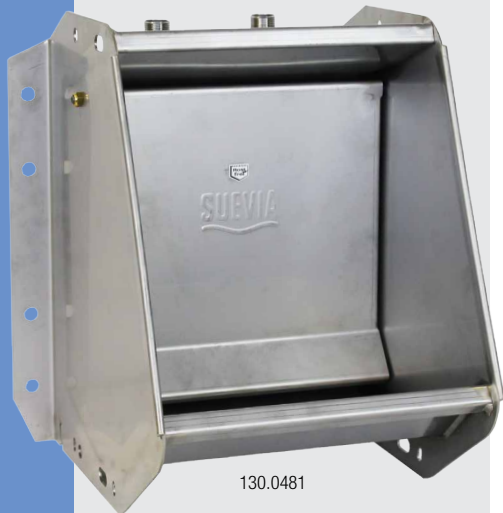

ABREUVOIRS POUR STABULATIONS LIBRES

130.0480

Abreuvoir à palette Modèle 480

- **Abreuvoir à palette avec une palette large relevable sans outils et un circuit en boucle ¾" intégré**
- Un poste d'abreuvement pour 15 à 20 animaux
- **Montage sur circuit en boucle:** 2 x raccordement mâle ¾" (Réf. 130.0480 = par le bas, Réf 130.0481 = par le haut). Les soupapes sont ainsi protégées du gel.
- Peut être équipé d'une résistance 24 V, 80 W (réf. 131.0528)
- Idéal pour toutes les stabulations libres, **très faible encombrement** – autonettoyant!
- **Tout Inox**
- Abreuvement rapide et suffisant des animaux grâce à deux soupapes apportant un débit d'eau de près de **30 l/min**
- Les soupapes à impulsion courte s'actionnent à l'aide d'une très large palette
- **Toujours de l'eau fraîche et propre pour les animaux** – après utilisation, la cuve ne retient que très peu d'eau. Les résidus de fourrage sont automatiquement mélangés à l'eau et réingurgités par l'animal grâce à la forme spéciale du bol : action autonettoyante.
- Pour le nettoyage, **le capot de la soupape peut être ouvert sans outils**
- Abreuvoir entièrement fermé sur le haut pour éviter les salissures
- Fixation possible sur un mur ou un poteau

ACCESSOIRES:

- **Résistance** 24 V, 80 W (réf. 131.0528)
- **Protection** pour Mod. 480, 500, 600 (réf. 131.1391), galvanisée
- **Fixation murale 90°**, galvanisée (réf. 131.1050), pour Mod. 480 500, 600
- **Protection** galvanisée (réf. 131.1394) pour Mod. 480, 500, 600 (monté avec fixation murale 90°)

RECOMMANDÉ POUR:

Vaches laitières, bovins