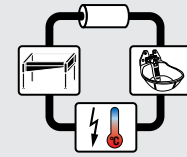

### Abreuvoir à palette Modèle 490

Réf. 130.0490

- **Abreuvoir à deux palettes larges relevables sans outils et un circuit en boucle 3/4" intégré**
- Deux postes d'abreuvement situés vis-à-vis pour 30 à 40 animaux
- **Montage sur circuit en boucle:** 2 x raccordement mâle 3/4". Les soupapes sont ainsi protégées du gel.
- Peut être équipé d'une résistance 24 V, 160 W (réf. 131.0463) pour maintenir hors gel l'eau restant dans l'abreuvoir
- Idéal pour toutes les stabulations libres, **très faible encombrement** – autonettoyant!
- **Tout Inox**
- Abreuvement rapide et suffisant des animaux grâce à deux soupapes apportant un débit d'eau de près de **30 l/min**
- Les soupapes à impulsion courte s'actionnent à l'aide d'une très large palette
- **Toujours de l'eau fraîche et propre pour les animaux** – après utilisation, la cuve ne retient que très peu d'eau. Les résidus de fourrage sont automatiquement mélangés à l'eau et réingurgités par l'animal grâce à la forme spéciale du bol : action autonettoyante.
- Pour le nettoyage, le **capot de la soupape peut être ouvert sans outils**
- Fixation possible sur un mur ou un poteau

vue de la face

vue de derrière

Vue de 103.3009  
raccordé par le haut

Vue de 103.3009  
raccordé par le bas

131.0463

Pour le nettoyage, le **capot de la soupape peut être ouvert sans outils**