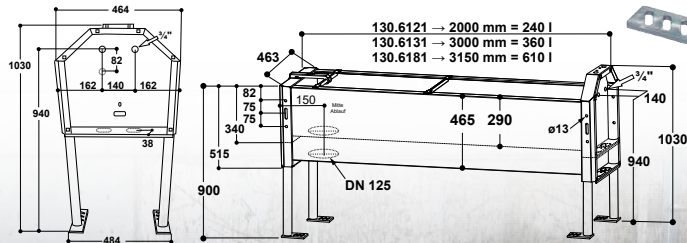

NOUVEAU !
PROTECTIONS p. 53

Bord refoulé vers l'intérieur et angles arrondis!

Plaque support DE LUXE: pour ouvrir et fermer le bouchon de vidage facilement, sans mettre les mains dans l'eau

Capot de protection Inox
131.6090
(pour 130.6121 et
130.6131),
131.6091
(pour 130.6181)