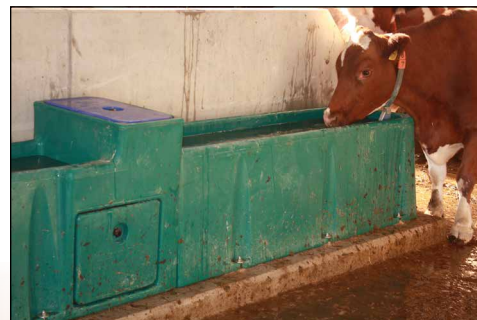

## ABREUVOIRS POUR STABULATIONS LIBRES

**Vidange rapide**

**Grande bonde de vidange**

**Bouchon obturateur pour le nettoyage en partie de l'abreuvoir quand l'autre est remplie d'eau.**

**Débit d'eau jusqu'à 80 l/min (avec 2 flotteurs)**

**Contenance en eau environ 320 litres**

**De l'eau toujours fraîche. Prévu pour 50 vaches laitières maxi**

**Longueur 4,3 m**

Il est impératif d'installer une potence au dessus