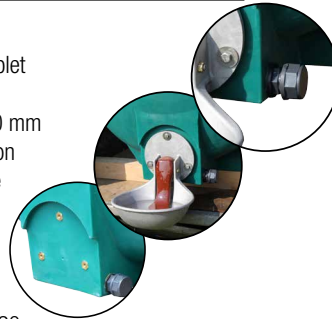

Citerne à eau 500 l Citerne à eau 1300 l

Réf. 160.0305

Réf. 160.0310

- En polyéthylène résistant aux U.V. – bonne stabilité
- Avec une sortie de 1" mâle pour un vidage rapide et complet ou bien pour le montage d'un abreuvoir
- Avec un couvercle de remplissage à visser avec \varnothing de 300 mm
- Couvercle avec fermeture rapide et soupape de surpression
- Avec guide de sangles pour un transport en toute sécurité
- Socle avec 4 écrous M8, pour simplifier la fixation sur plots en bois
- Socle de fixation avec écrou moulé pour le montage d'abreuvoir pour citerne à eau SUEVIA (en option)
- Contenance 500 l : dimensions (h x l x L) 91 x 80 x 120 cm
- Contenance 1300 l : dimensions (h x l x L) 131 x 120 x 130 cm

OPTIONS:

- Abreuvoir à niveau constant basse pression Mod. 130P-N (réf. 100.0131)
- Abreuvoir pour citerne et tonne à eau Mod. 98 (réf. 100.0098)
- Abreuvoir pour citerne et tonne à eau Mod. 180P (réf. 100.0180)
- Bac pour tonne à eau FT80 (réf. 160.0280)
- Flotteur MAXIFLOW (réf. 131.0700) pour le remplissage automatique de la citerne

Citerne à eau 500 l avec abreuvoir Mod. 130P-N

Kit de branchement pour Containers IBC

Réf. 103.2020

Kit de branchement pour raccordement des abreuvoirs SUEVIA à des containers IBC se compose de:

- 1 adaptateur S 60 x 6 sur femelle $\frac{3}{4}$ " , 70 cm de gaine tressée Inox $\frac{3}{4}$ " mâle/femelle,
- 1 réduction mâle $\frac{3}{4}$ " – femelle $\frac{1}{2}$ ".