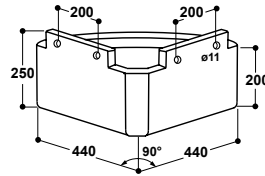

RECOMMANDÉ POUR:

Veaux, chevaux

Réf. 160.0210

Réf. 160.0211