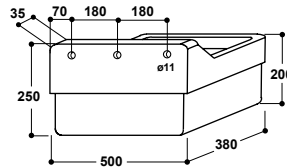

RECOMMANDÉ POUR:

Veaux, chevaux

Réf. 160.0210

Réf. 160.0211