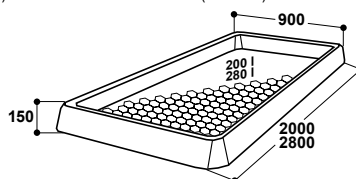

RECOMMANDÉ POUR:

Bovins, vaches laitières, ovins

Réf.	Désignation	Conditionnement	Prix [€/p] HT
160.0160	Pédiluve bovins KB200	1 pièce	254,00 €
160.0161	Pédiluve bovins KB280	1 pièce	422,00 €