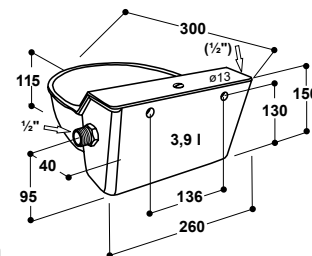

ACCESSOIRES:

- **Coude orientable** 1/2" x 1/2" f/f (102.0352),
- **Kit de réglage en hauteur inox sans outils** (101.0433)

102.0352

RECOMMANDÉ POUR: Ovins, caprins, veaux, chiens, animaux domestiques

**DISPONIBLE AVEC
CHAUFFAGE » p. 21**

avec bouchon de vidange !

Abreuvoirs à niveau constant Modèle 130P (polyéthylène) jusqu'à 5 bar Modèle 130P-N (polyéthylène) jusqu'à max. 1 bar

Réf. 100.0130

Réf. 100.0131

- Bol spacieux en **polyéthylène**
- Flotteur gros débit
- Niveau d'eau constant – réglage facile !
- Capot du flotteur **en Inox, amovible**
- Aucun angle vif, aucun risque de blessure !
- Avec **bouchon de vidange** pour un nettoyage rapide
- Modèle 130P + 130P-N: raccordement mâle 1/2", sur le côté à droite ou à gauche
- Modèle 130P-N: équipé d'un **flotteur basse-pression** pour une pression maxi 1 bar

ACCESSOIRES:

- **Coude orientable** (102.0352) 1/2" x 1/2" (f/f)
- **Kit de réglage en hauteur Inox sans outils** (101.0433)

102.0352

RECOMMANDÉ POUR: Ovins, chiens, veaux, chevaux

Réf.	Désignation	Conditionnement	Prix [€/p] HT
100.1270	Abreuvoir MINICUP, Mod. 127K	1 pièce/sachet	74,45 €
100.0130	Abreuvoir Mod. 130P	1 pièce	62,20 €
100.0131	Abreuvoir Mod. 130P-N	1 pièce	64,25 €
100.0340	Abreuvoir Mod. 340	1 pièce/carton	106,00 €
100.0350	Abreuvoir Mod. 350	1 pièce	97,90 €
101.0433	Kit de réglage en hauteur inox sans outils	1 pièce	90,80 €
102.0352	Coude orientable, 1/2" x 1/2" f/f, avec joint	1 pièce	9,20 €