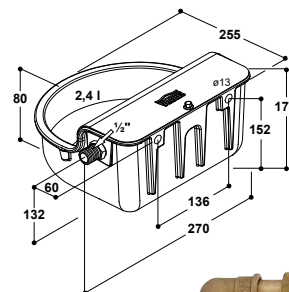

ABREUVOIRS OVINS ET CAPRINS

**DISPONIBLE AVEC
CHAUFFAGE » p. 21**

bouchon à pousser

Abreuvoir à niveau constant MINICUP Modèle 127K (en fonte, époxy)

Réf. 100.1270

- Bol en **fonte, époxy**
- Avec flotteur, jusqu'à max. 5 bar
- Capot du flotteur en Inox, amovible
- Niveau d'eau constant – réglage facile !
- Avec **bouchon à pousser**, pour un nettoyage simple et efficace
- raccordement mâle 1/2", sur le côté à droite ou à gauche

ACCESSOIRES:

- **Coude orientable** 1/2" x 1/2" f/f (102.0352),
- **Kit de réglage en hauteur inox sans outils** (101.0433)

102.0352

RECOMMANDÉ POUR: Ovins, caprins, veaux, chiens, animaux domestiques

**DISPONIBLE AVEC
CHAUFFAGE » p. 21**

avec bouchon de vidange !

Abreuvoirs à niveau constant Modèle 130P (polyéthylène) jusqu'à 5 bar Modèle 130P-N (polyéthylène) jusqu'à max. 1 bar

Réf. 100.0130

Réf. 100.0131

- Bol spacieux en **polyéthylène**
- Flotteur gros débit
- Niveau d'eau constant – réglage facile !
- Capot du flotteur **en Inox, amovible**
- Aucun angle vif, aucun risque de blessure !
- Avec **bouchon de vidange** pour un nettoyage rapide
- Modèle 130P + 130P-N: raccordement mâle 1/2", sur le côté à droite ou à gauche
- Modèle 130P-N: équipé d'un **flotteur basse-pression** pour une pression maxi 1 bar

ACCESSOIRES:

- **Coude orientable** (102.0352) 1/2" x 1/2" (f/f)
- **Kit de réglage en hauteur Inox sans outils** (101.0433)

102.0352

RECOMMANDÉ POUR: Ovins, chiens, veaux, chevaux

Réf.	Désignation	Conditionnement	Prix [€/p] HT
100.1270	Abreuvoir MINICUP, Mod. 127K	1 pièce/sachet	74,45 €
100.0130	Abreuvoir Mod. 130P	1 pièce	62,20 €
100.0131	Abreuvoir Mod. 130P-N	1 pièce	64,25 €
100.0340	Abreuvoir Mod. 340	1 pièce/carton	106,00 €
100.0350	Abreuvoir Mod. 350	1 pièce	97,90 €
101.0433	Kit de réglage en hauteur inox sans outils	1 pièce	90,80 €
102.0352	Coude orientable, 1/2" x 1/2" f/f, avec joint	1 pièce	9,20 €