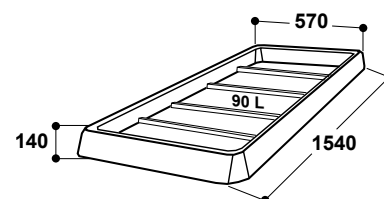

Réf.	Désignation	Conditionnement	Prix [€/p] HT
160.0150	Pédiluve pour ovins KB150	1 pièce	196,00 €

CONSEILS DU PRO!

Pour les ovins ayant pour habitude de sauter, il est recommandé de monter 2 pédiluves à la suite pour que l'efficacité soit optimisée.